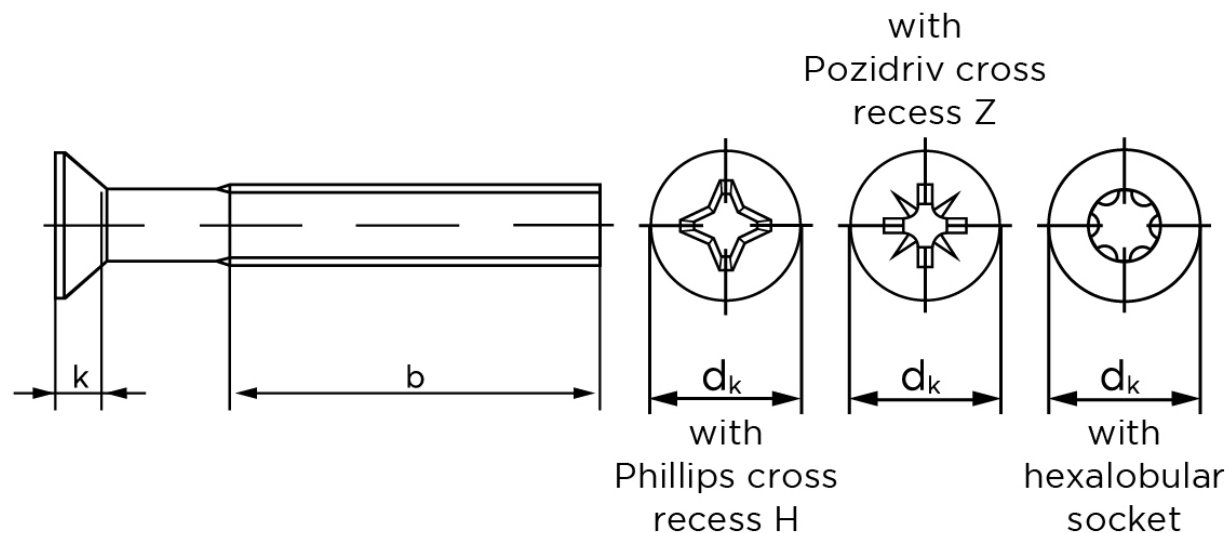

Undersænket Maskinskrue DIN 965 Rustfri-Syrefast A4 Med ISR Torx M4x12-T20 (1000 Stk)

SKU: 009659480040012

GTIN:

Norm	DIN 965
Dimensions	4
d_k ISO/DIN	8.4/7.5
$k_{ISO/DIN}$	2.7/2.2
b^*	22
n	1
Kærv Str.	2
ISR	T20
Bemærkning	* Minimum længde

Bemærk disse data er vejlede, og informationerne skal anses som vejledende, Bolte.dk stiller ingen garanti eller kan stilles til ansvar for overstående datatabel. Er du i tvivl så kontakt os på 75154999.

Vil du vide mere om dette produkt

Forespørg pris her