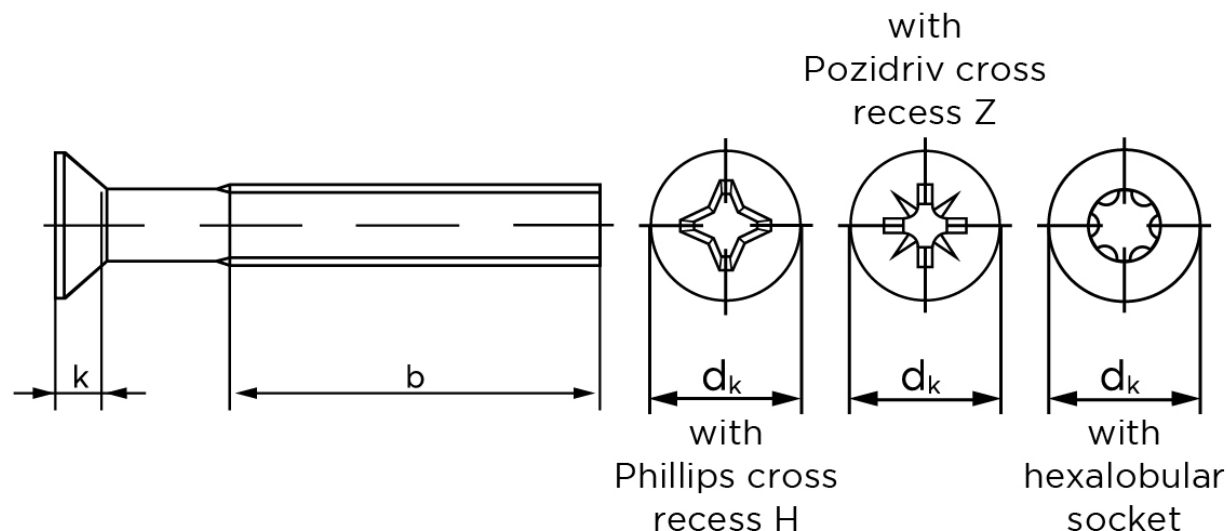

Undersænket Maskinskrue DIN 965 Elforzinket Stål 4.8 H Med Phillips Krydskærv M4x14-H (200 Stk)

SKU: 009654149040014

GTIN:

Norm	DIN 965
Dimensions	4
d_k ISO/DIN	8.4/7.5
$k_{ISO/DIN}$	2.7/2.2
b^*	22
n	1
Kærv Str.	2
ISR	T20
Bemærkning	* Minimum længde

Bemærk disse data er vejlede, og informationerne skal anses som vejledende, Bolte.dk stiller ingen garanti eller kan stilles til ansvar for overstående datatabel. Er du i tvivl så kontakt os på 75154999.

Vil du vide mere om dette produkt

Forespørg pris her