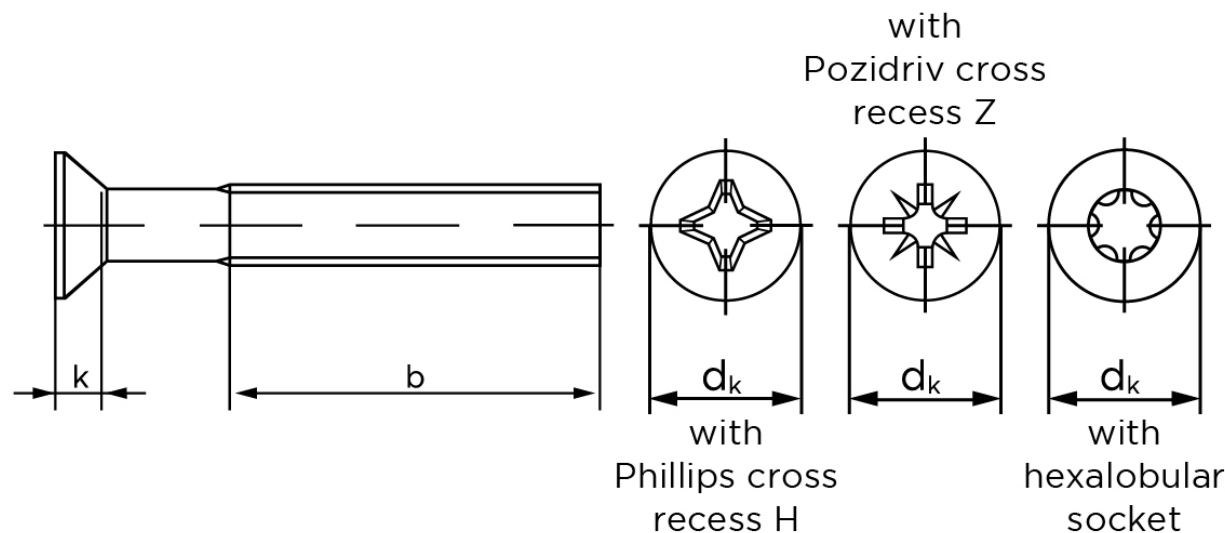

Undersænket Maskinskrue DIN 965 Rustfri A2 Med Phillips Krydskærv M4x20-H (200 Stk)

SKU: 009659249040020

GTIN:

Norm	DIN 965
Dimensions	4
d_k ISO/DIN	8.4/7.5
$k_{ISO/DIN}$	2.7/2.2
b^*	22
n	1
Kærv Str.	2
ISR	T20
Bemærkning	* Minimum længde

Bemærk disse data er vejlede, og informationerne skal anses som vejledende, Bolte.dk stiller ingen garanti eller kan stilles til ansvar for overstående datatabel. Er du i tvivl så kontakt os på 75154999.

Vil du vide mere om dette produkt

Forespørg pris her