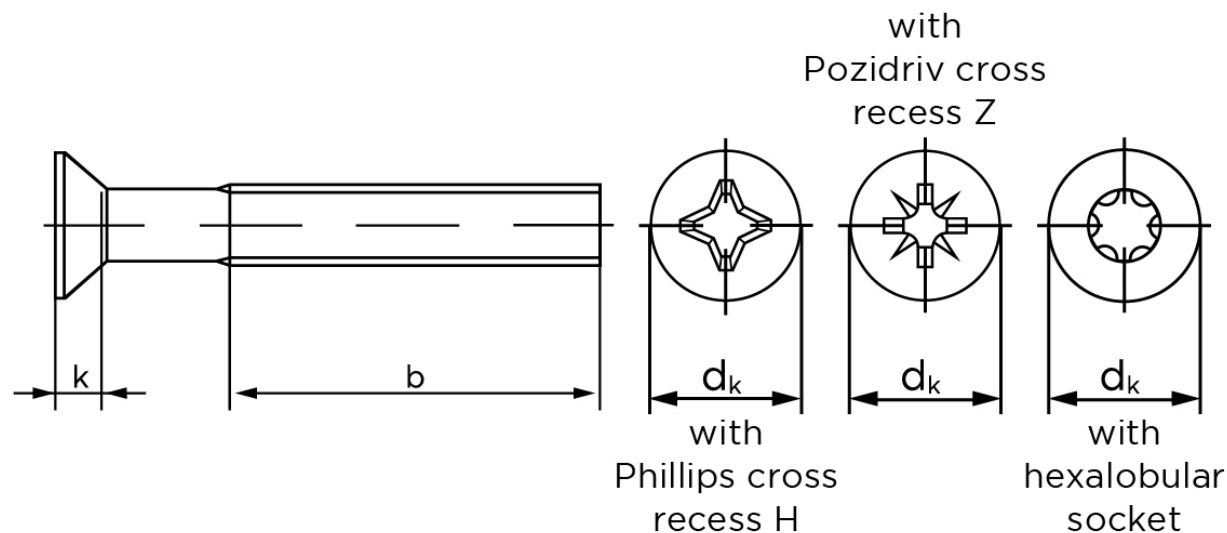

Undersænket Maskinskrue DIN 965 Rustfri A2 Med ISR Torx M4x25-T20 (1000 Stk)

SKU: 009659260040025

GTIN:

Norm	DIN 965
Dimensions	4
d_k ISO/DIN	8.4/7.5
$k_{ISO/DIN}$	2.7/2.2
b^*	22
n	1
Kærv Str.	2
ISR	T20
Bemærkning	* Minimum længde

Bemærk disse data er vejlede, og informationerne skal anses som vejledende, Bolte.dk stiller ingen garanti eller kan stilles til ansvar for overstående datatabel. Er du i tvivl så kontakt os på 75154999.

Vil du vide mere om dette produkt
Forespørg pris her