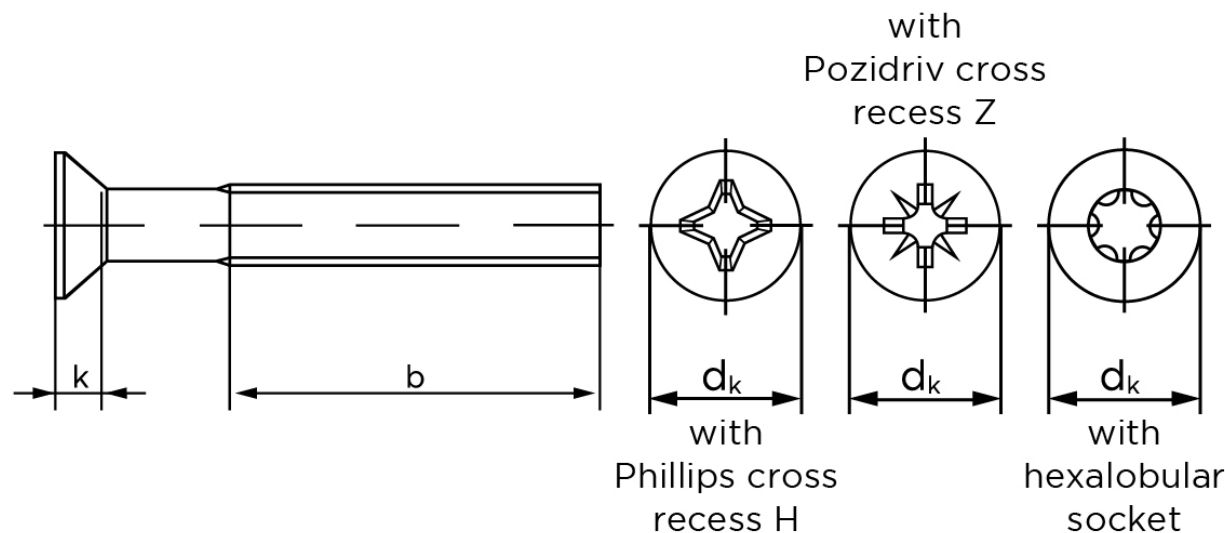

Undersænket Maskinskrue DIN 965 Rustfri A2 Med Pozidriv Krydskærv M4x35-Z (1000 Stk)

SKU: 009659250040035

GTIN:

Norm	DIN 965
Dimensions	4
d_k ISO/DIN	8.4/7.5
$k_{ISO/DIN}$	2.7/2.2
b^*	22
n	1
Kærv Str.	2
ISR	T20
Bemærkning	* Minimum længde

Bemærk disse data er vejlede, og informationerne skal anses som vejledende, Bolte.dk stiller ingen garanti eller kan stilles til ansvar for overstående datatabel. Er du i tvivl så kontakt os på 75154999.

Vil du vide mere om dette produkt

Forespørg pris her