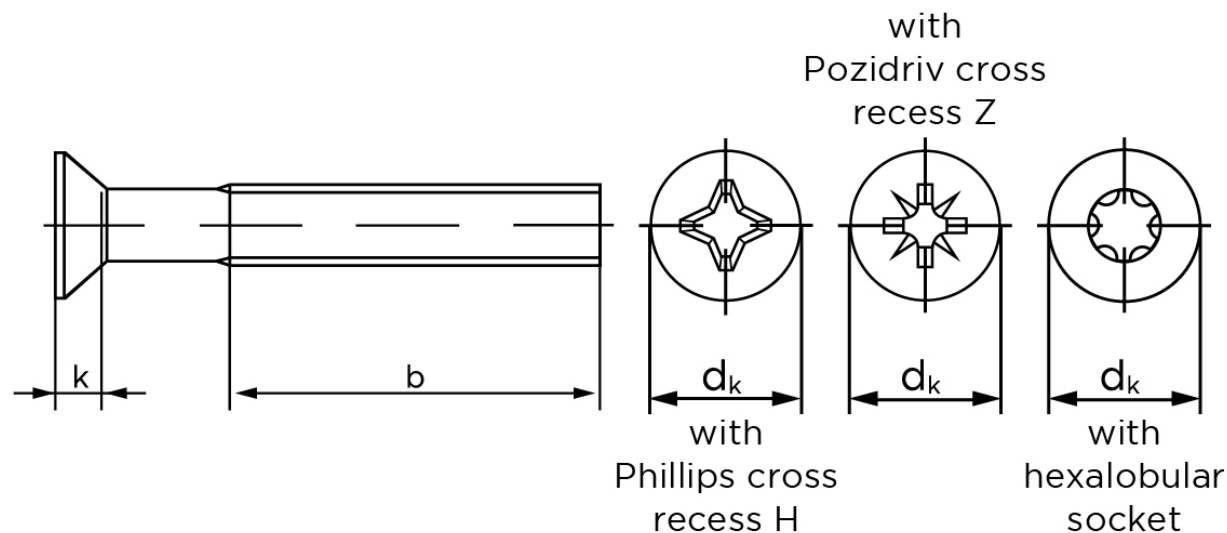

Undersænket Maskinskrue DIN 965 Rustfri A2 Med Phillips Krydskærv M4x40-H (500 Stk)

SKU: 009659240040040

GTIN:

Norm	DIN 965
Dimensions	4
d_k ISO/DIN	8.4/7.5
$k_{ISO/DIN}$	2.7/2.2
b^*	22
n	1
Kærv Str.	2
ISR	T20
Bemærkning	* Minimum længde

Bemærk disse data er vejlede, og informationerne skal anses som vejledende, Bolte.dk stiller ingen garanti eller kan stilles til ansvar for overstående datatabel. Er du i tvivl så kontakt os på 75154999.

Vil du vide mere om dette produkt

Forespørg pris her