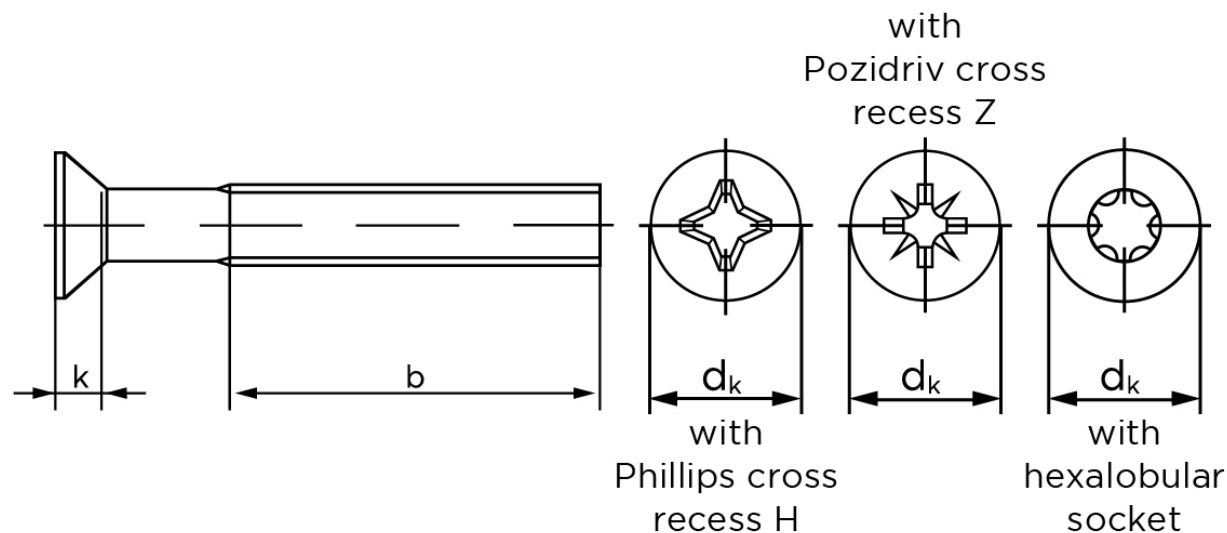

Undersænket Maskinskrue DIN 965 Rustfri-Syrefast A4 Med Phillips Krydskærv M4x50-H (200 Stk)

SKU: 009659440040050

GTIN:

Norm	DIN 965
Dimensions	4
d_k ISO/DIN	8.4/7.5
$k_{ISO/DIN}$	2.7/2.2
b^*	22
n	1
Kærv Str.	2
ISR	T20
Bemærkning	* Minimum længde

Bemærk disse data er vejlede, og informationerne skal anses som vejledende, Bolte.dk stiller ingen garanti eller kan stilles til ansvar for overstående datatabel. Er du i tvivl så kontakt os på 75154999.

Vil du vide mere om dette produkt

Forespørg pris her