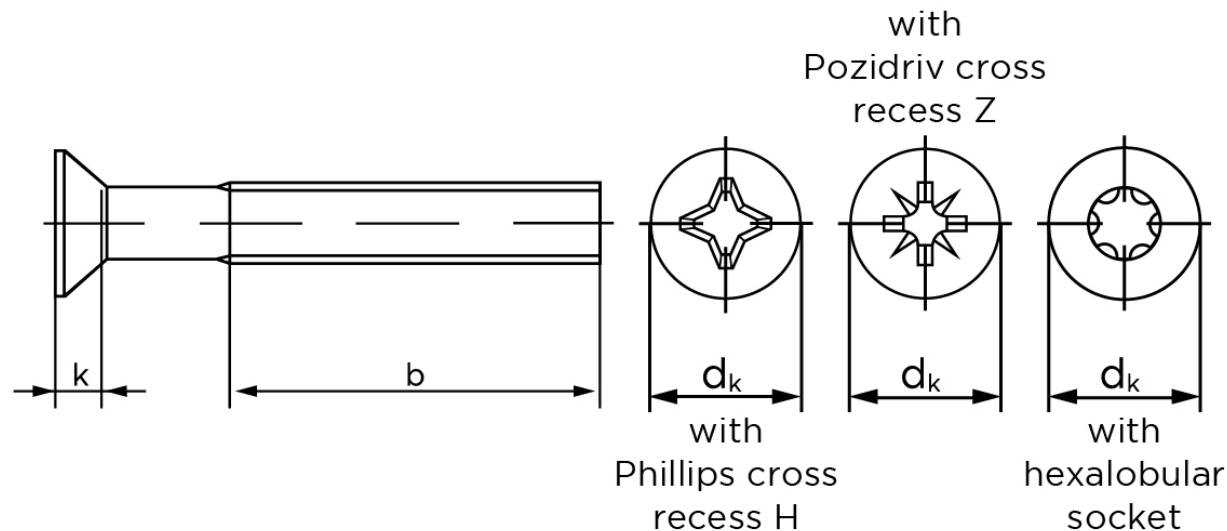

Undersænket Maskinskrue DIN 965 Rustfri A2 Med Phillips Krydskærv M5x100-H (200 Stk)

SKU: 009659240050100

GTIN:

Norm	DIN 965
Dimensions	5
d_k ISO/DIN	9.3/9.2
$k_{ISO/DIN}$	2.7/2.5
b^*	25
n	1,2
Kærv Str.	2
ISR	T25
Bemærkning	* Minimum længde

Bemærk disse data er vejlede, og informationerne skal anses som vejledende, Bolte.dk stiller ingen garanti eller kan stilles til ansvar for overstående datatabel. Er du i tvivl så kontakt os på 75154999.

Vil du vide mere om dette produkt

Forespørg pris her