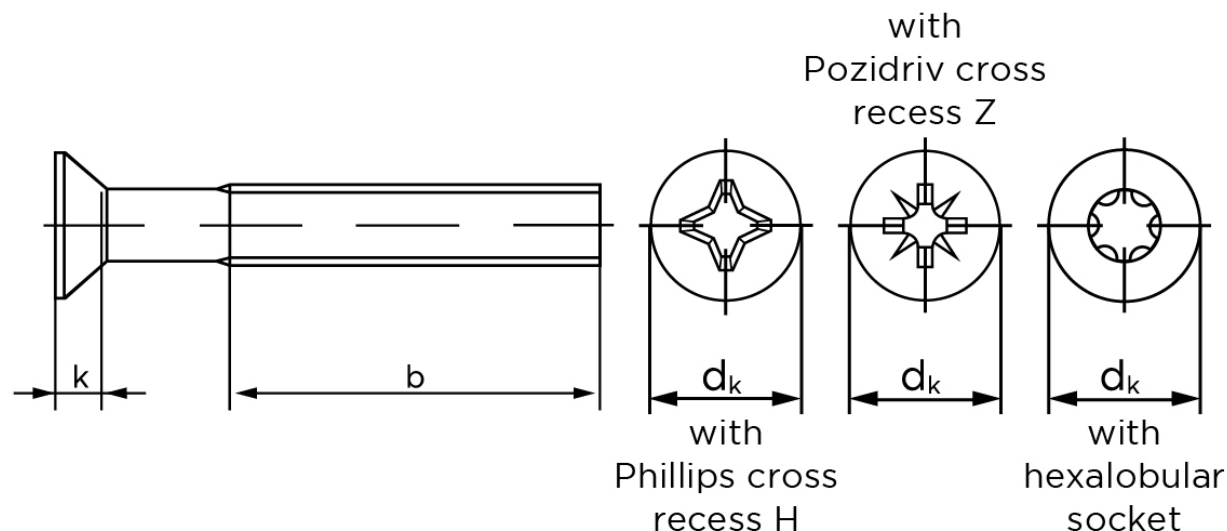

Undersænket Maskinskrue DIN 965 Elforzinket Stål 4.8 H Med Phillips Krydskærv M5x12-H (200 Stk)

SKU: 009654149050012

GTIN:

Norm	DIN 965
Dimensions	5
d_k ISO/DIN	9.3/9.2
$k_{ISO/DIN}$	2.7/2.5
b^*	25
n	1,2
Kærv Str.	2
ISR	T25
Bemærkning	* Minimum længde

Bemærk disse data er vejlede, og informationerne skal anses som vejledende, Bolte.dk stiller ingen garanti eller kan stilles til ansvar for overstående datatabel. Er du i tvivl så kontakt os på 75154999.

Vil du vide mere om dette produkt

Forespørg pris her