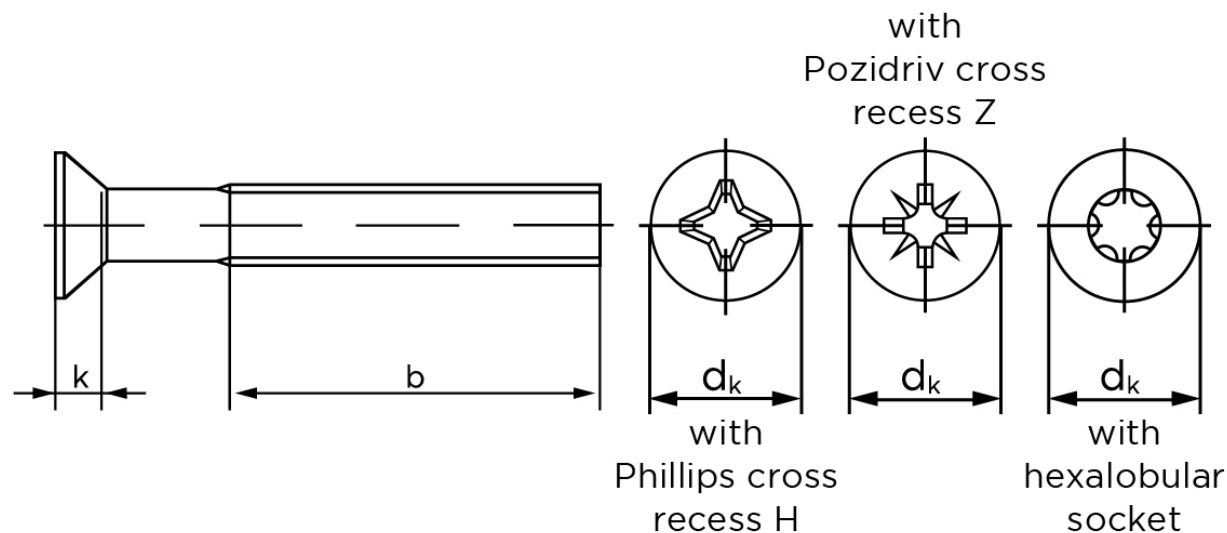

Undersænket Maskinskrue DIN 965 Elforzinket Stål 4.8 H Med Phillips Krydskærv M5x16-H (1000 Stk)

SKU: 009654140050016

GTIN:

Norm	DIN 965
Dimensions	5
d_k ISO/DIN	9.3/9.2
$k_{ISO/DIN}$	2.7/2.5
b^*	25
n	1,2
Kærv Str.	2
ISR	T25
Bemærkning	* Minimum længde

Bemærk disse data er vejlede, og informationerne skal anses som vejledende, Bolte.dk stiller ingen garanti eller kan stilles til ansvar for overstående datatabel. Er du i tvivl så kontakt os på 75154999.

Vil du vide mere om dette produkt

Forespørg pris her