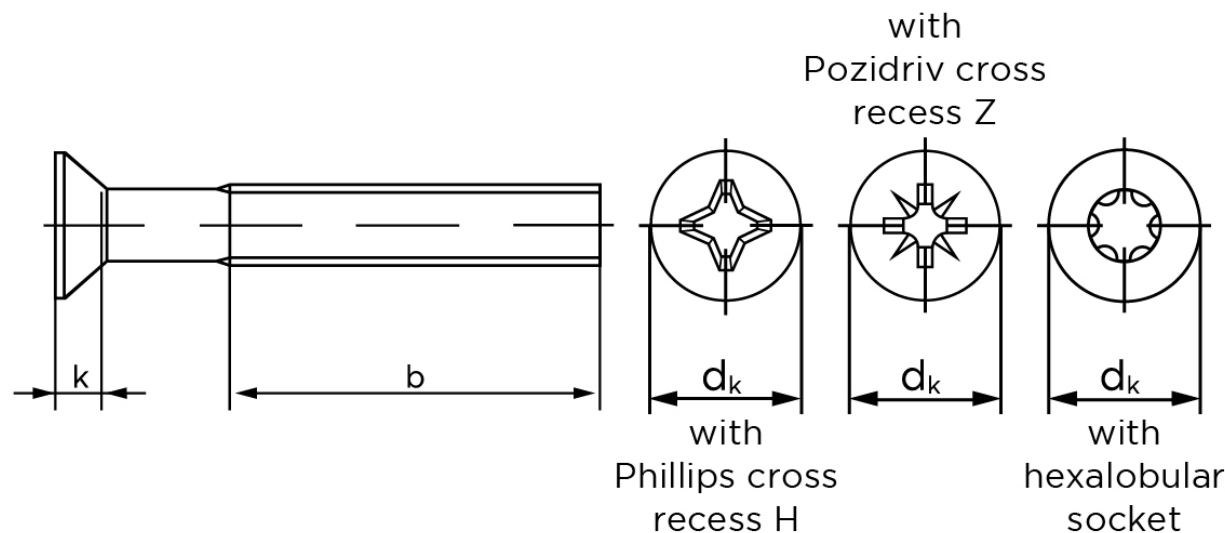

Undersænket Maskinskrue DIN 965 Rustfri A2 Med Phillips Krydskærv M5x30-H (200 Stk)

SKU: 009659249050030

GTIN:

Norm	DIN 965
Dimensions	5
d_k ISO/DIN	9.3/9.2
$k_{ISO/DIN}$	2.7/2.5
b^*	25
n	1,2
Kærv Str.	2
ISR	T25
Bemærkning	* Minimum længde

Bemærk disse data er vejlede, og informationerne skal anses som vejledende, Bolte.dk stiller ingen garanti eller kan stilles til ansvar for overstående datatabel. Er du i tvivl så kontakt os på 75154999.

Vil du vide mere om dette produkt
Forespørg pris her