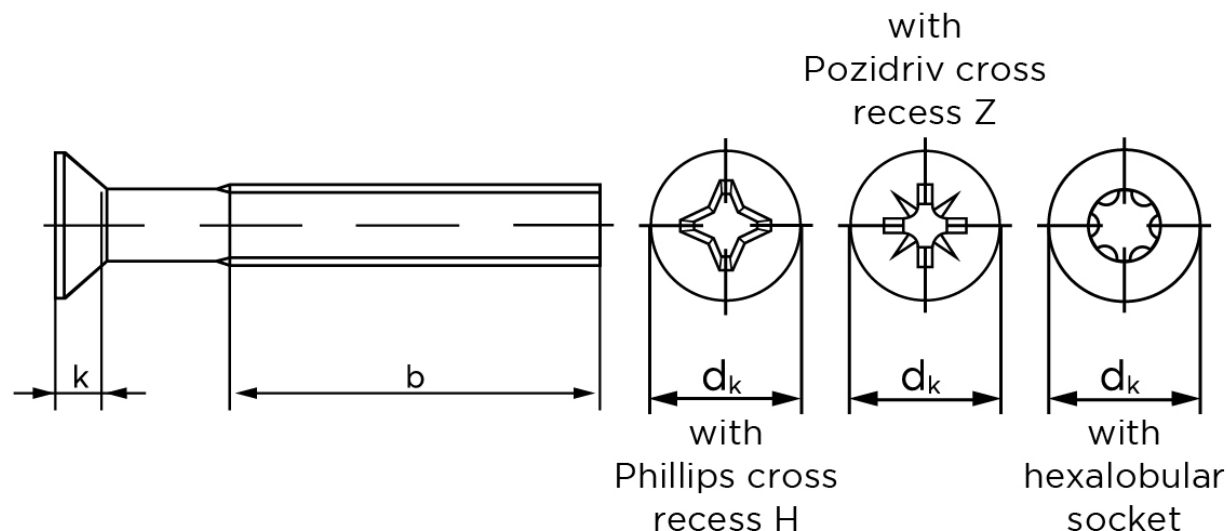

Undersænket Maskinskrue DIN 965 Elforzinket Stål 4.8 H Med Phillips Krydskærv M5x6-H (200 Stk)

SKU: 009654149050006

GTIN:

Norm	DIN 965
Dimensions	5
d_k ISO/DIN	9.3/9.2
$k_{ISO/DIN}$	2.7/2.5
b^*	25
n	1,2
Kærv Str.	2
ISR	T25
Bemærkning	* Minimum længde

Bemærk disse data er vejlede, og informationerne skal anses som vejledende, Bolte.dk stiller ingen garanti eller kan stilles til ansvar for overstående datatabel. Er du i tvivl så kontakt os på 75154999.

Vil du vide mere om dette produkt

Forespørg pris her