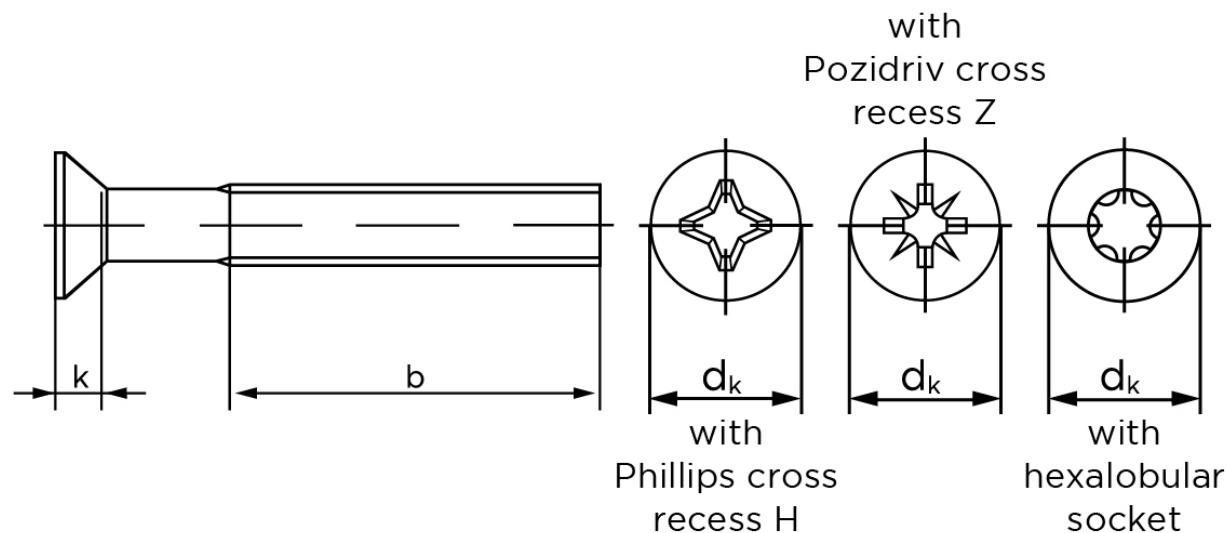

Undersænket Maskinskrue DIN 965 Rustfri A2 Med Phillips Krydskærv M5x80-H (200 Stk)

SKU: 009659240050080

GTIN:

Norm	DIN 965
Dimensions	5
d_k ISO/DIN	9.3/9.2
$k_{ISO/DIN}$	2.7/2.5
b^*	25
n	1,2
Kærv Str.	2
ISR	T25
Bemærkning	* Minimum længde

Bemærk disse data er vejlede, og informationerne skal anses som vejledende, Bolte.dk stiller ingen garanti eller kan stilles til ansvar for overstående datatabel. Er du i tvivl så kontakt os på 75154999.

Vil du vide mere om dette produkt
Forespørg pris her