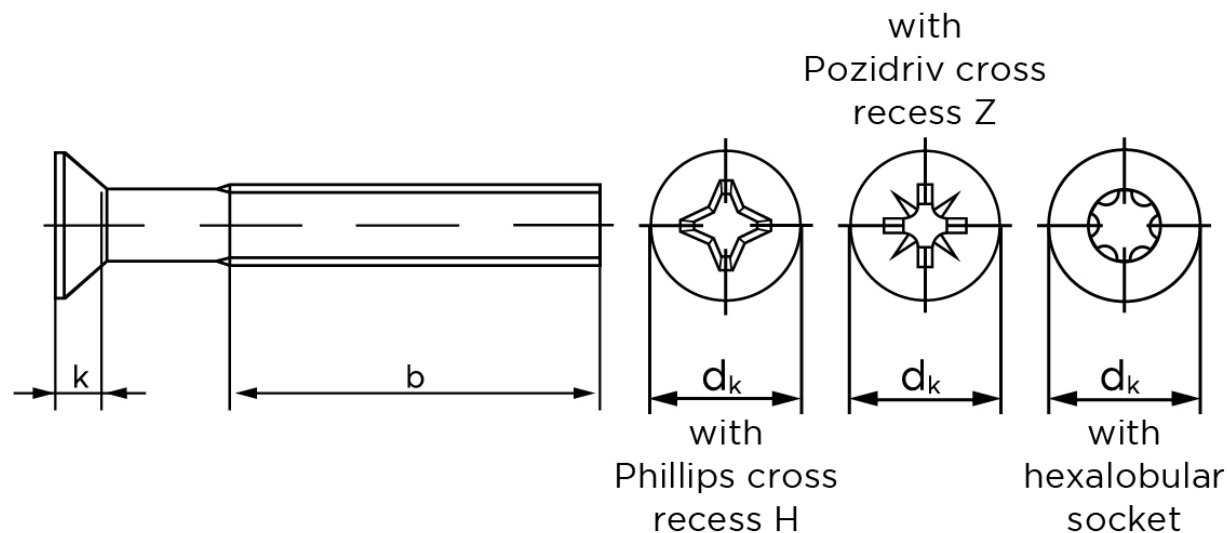

Undersænket Maskinskrue DIN 965 Elforzinket Stål Kl. 4.8 Med Pozidriv Krydskærv M6x12-Z (1000 Stk)

SKU: 009653010060012

GTIN:

Norm	DIN 965
Dimensions	6
d_k ISO/DIN	11.3/11
$k_{ISO/DIN}$	3.3/3
b^*	28
n	1,6
Kærv Str.	3
ISR	T30
Bemærkning	* Minimum længde

Bemærk disse data er vejlede, og informationerne skal anses som vejledende, Bolte.dk stiller ingen garanti eller kan stilles til ansvar for overstående datatabel. Er du i tvivl så kontakt os på 75154999.

Vil du vide mere om dette produkt

Forespørg pris her