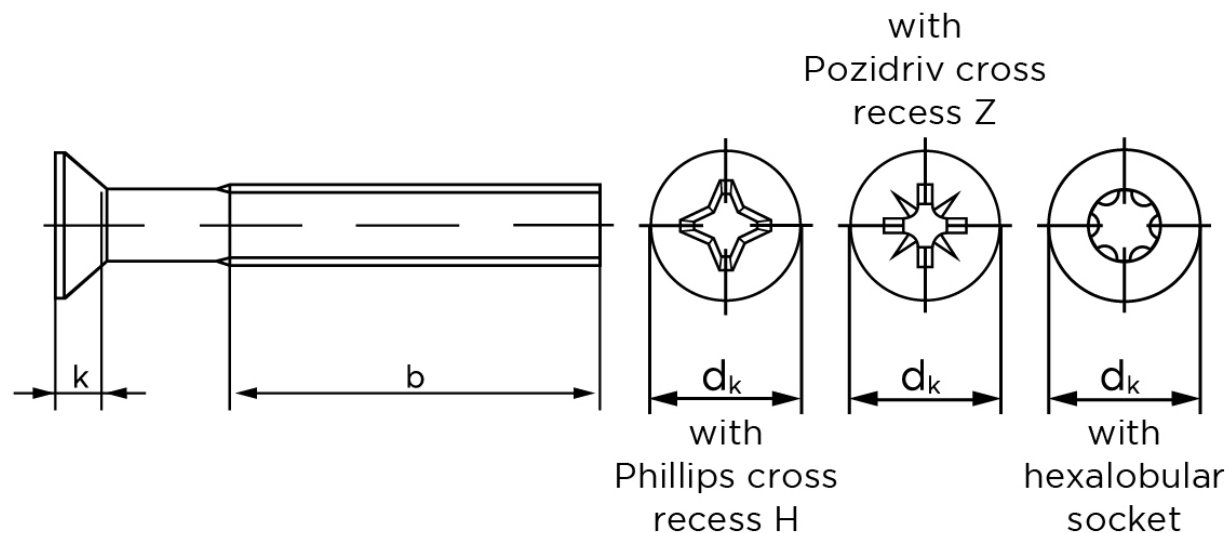

Undersænket Maskinskrue DIN 965 Rustfri A2 Med Phillips Krydskærv M6x12-H (200 Stk)

SKU: 009659240060012

GTIN:

Norm	DIN 965
Dimensions	6
d_k ISO/DIN	11.3/11
$k_{ISO/DIN}$	3.3/3
b^*	28
n	1,6
Kærv Str.	3
ISR	T30
Bemærkning	* Minimum længde

Bemærk disse data er vejlede, og informationerne skal anses som vejledende, Bolte.dk stiller ingen garanti eller kan stilles til ansvar for overstående datatabel. Er du i tvivl så kontakt os på 75154999.

Vil du vide mere om dette produkt
Forespørg pris her