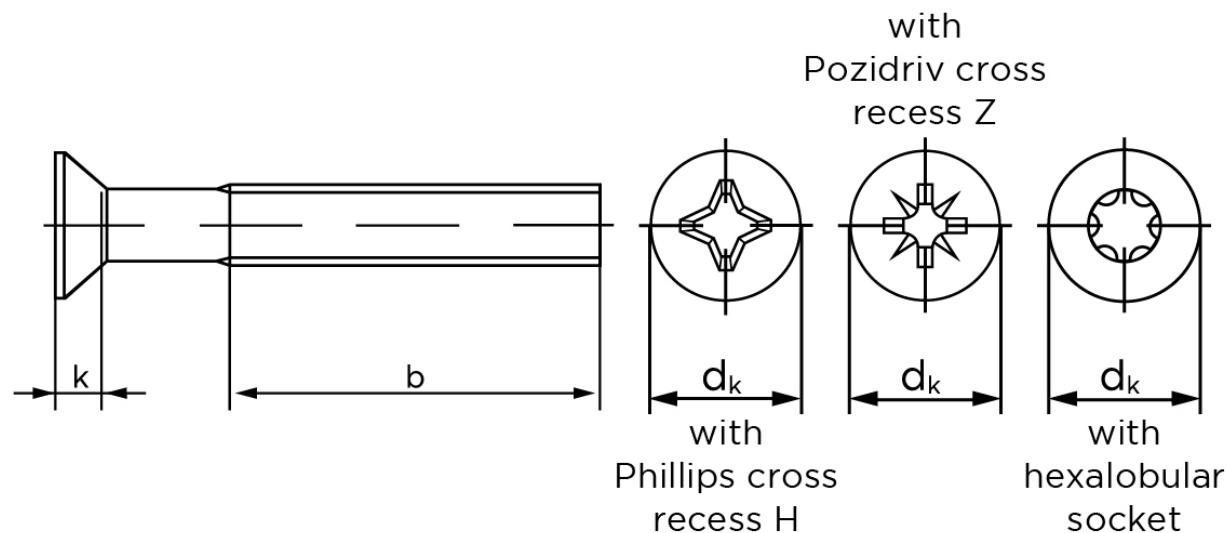

Undersænket Maskinskrue DIN 965 Rustfri A2 Med Pozidriv Krydskærv M6x12-Z (200 Stk)

SKU: 009659250060012

GTIN:

Norm	DIN 965
Dimensions	6
d_k ISO/DIN	11.3/11
$k_{ISO/DIN}$	3.3/3
b^*	28
n	1,6
Kærv Str.	3
ISR	T30
Bemærkning	* Minimum længde

Bemærk disse data er vejlede, og informationerne skal anses som vejledende, Bolte.dk stiller ingen garanti eller kan stilles til ansvar for overstående datatabel. Er du i tvivl så kontakt os på 75154999.

Vil du vide mere om dette produkt

Forespørg pris her