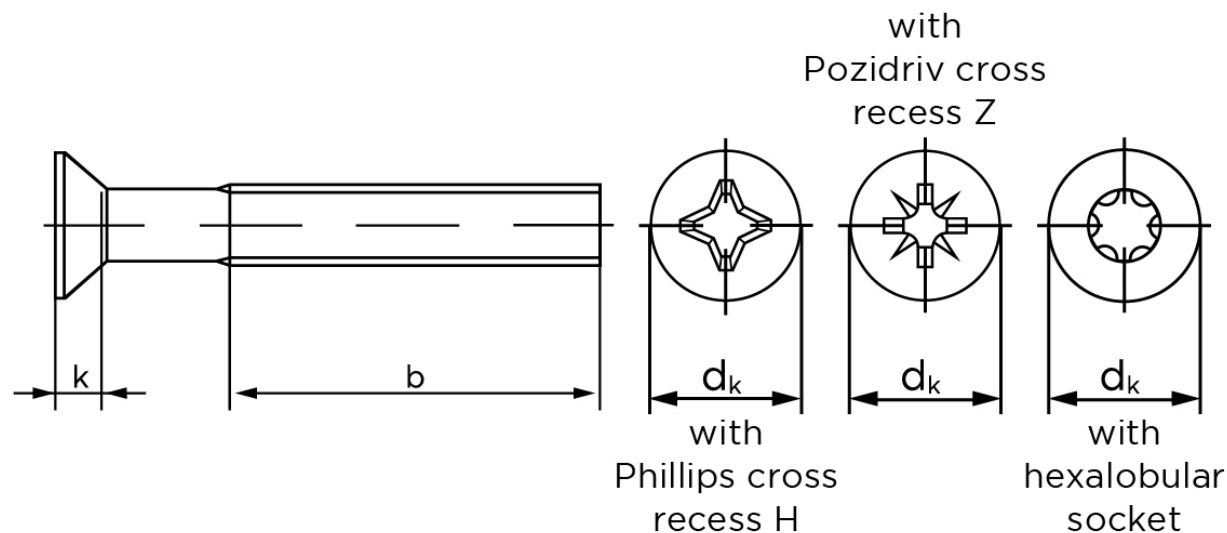

Undersænket Maskinskrue DIN 965 Elforzinket Stål 4.8 H Med ISR Torx M6x16-T30 (1000 Stk)

SKU: 009654150060016

GTIN:

Norm	DIN 965
Dimensions	6
d_k ISO/DIN	11.3/11
$k_{ISO/DIN}$	3.3/3
b^*	28
n	1,6
Kærv Str.	3
ISR	T30
Bemærkning	* Minimum længde

Bemærk disse data er vejlede, og informationerne skal anses som vejledende, Bolte.dk stiller ingen garanti eller kan stilles til ansvar for overstående datatabel. Er du i tvivl så kontakt os på 75154999.

Vil du vide mere om dette produkt

Forespørg pris her