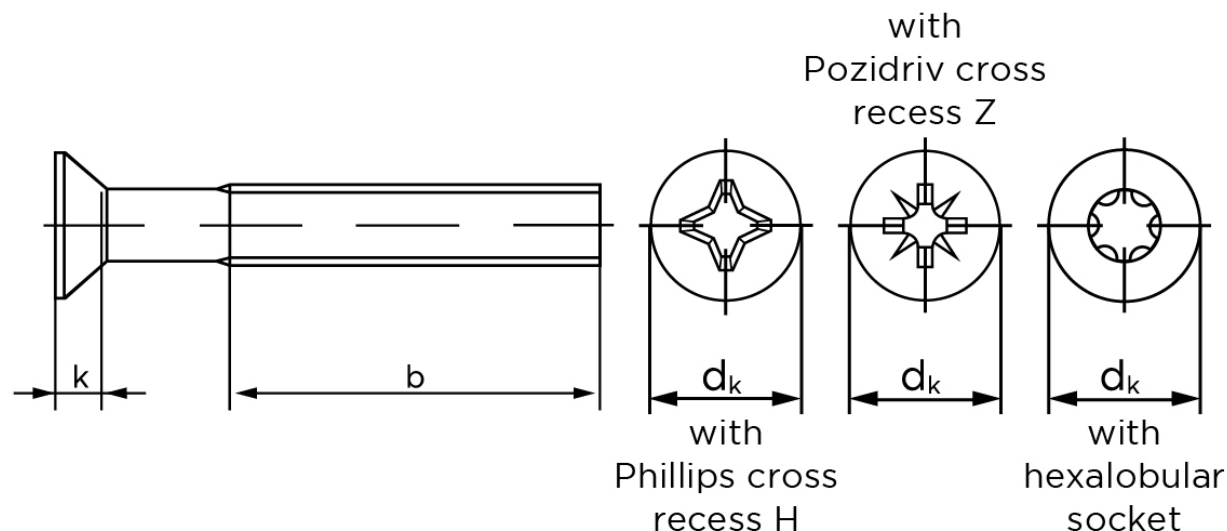

Undersænket Maskinskrue DIN 965 Elforzinket Stål 4.8 H Med Phillips Krydskærv M6x25-H (200 Stk)

SKU: 009654149060025

GTIN:

Norm	DIN 965
Dimensions	6
d_k ISO/DIN	11.3/11
$k_{ISO/DIN}$	3.3/3
b^*	28
n	1,6
Kærv Str.	3
ISR	T30
Bemærkning	* Minimum længde

Bemærk disse data er vejlede, og informationerne skal anses som vejledende, Bolte.dk stiller ingen garanti eller kan stilles til ansvar for overstående datatabel. Er du i tvivl så kontakt os på 75154999.

Vil du vide mere om dette produkt

Forespørg pris her