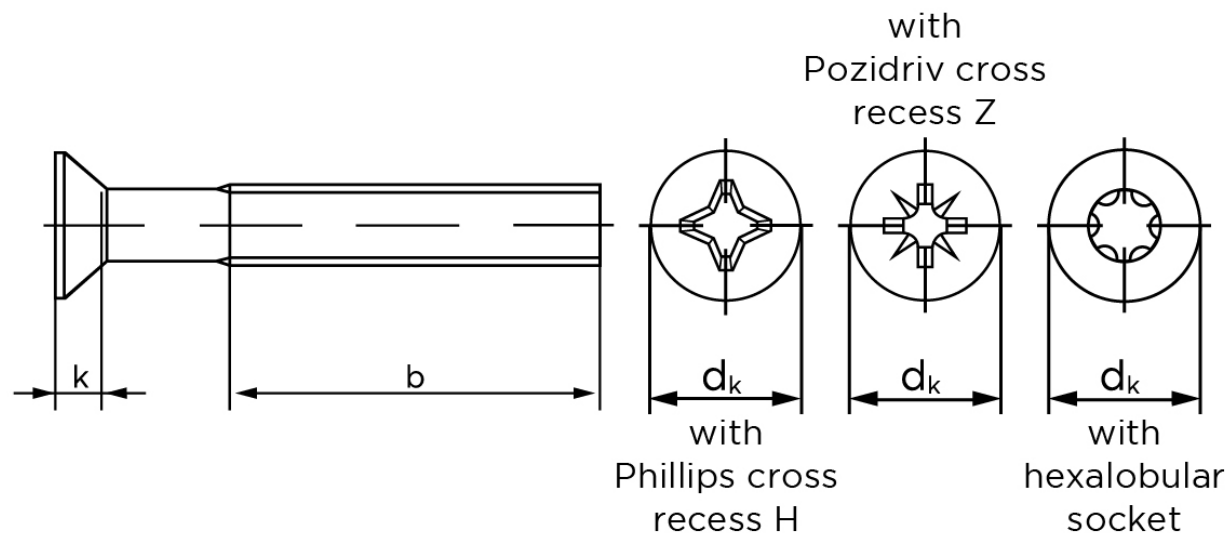

Undersænket Maskinskrue DIN 965 Rustfri A2 Med Phillips Krydskærv M6x25-H (200 Stk)

SKU: 009659240060025

GTIN:

Norm	DIN 965
Dimensions	6
d_k ISO/DIN	11.3/11
$k_{ISO/DIN}$	3.3/3
b^*	28
n	1,6
Kærv Str.	3
ISR	T30
Bemærkning	* Minimum længde

Bemærk disse data er vejlede, og informationerne skal anses som vejledende, Bolte.dk stiller ingen garanti eller kan stilles til ansvar for overstående datatabel. Er du i tvivl så kontakt os på 75154999.

Vil du vide mere om dette produkt

Forespørg pris her