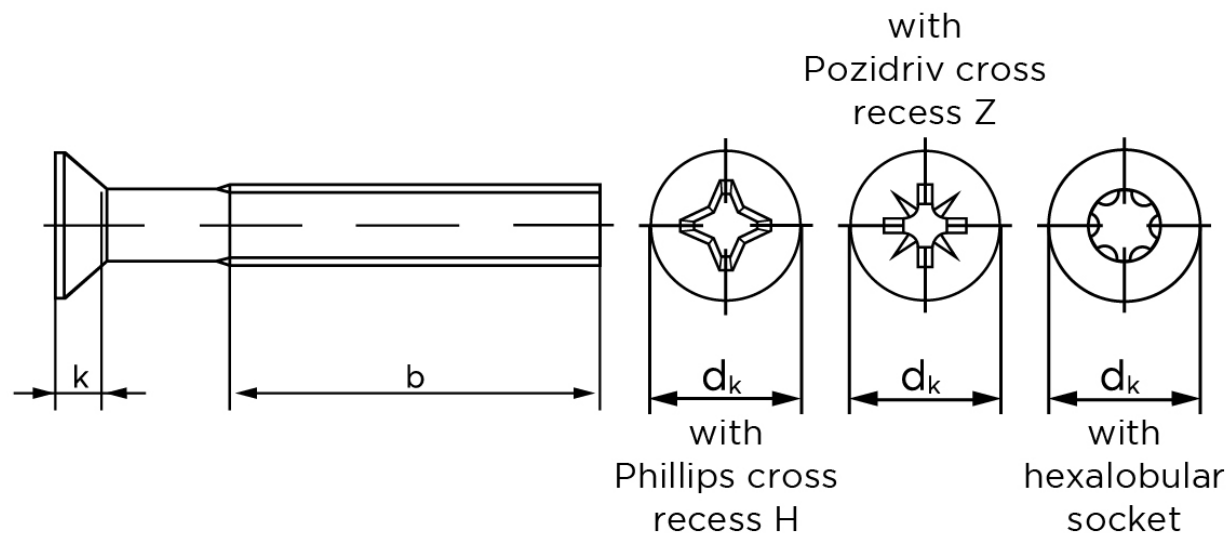

Undersænket Maskinskrue DIN 965 Rustfri A2 Med ISR Torx M6x40-T30 (200 Stk)

SKU: 009659260060040

GTIN:

Norm	DIN 965
Dimensions	6
d_k ISO/DIN	11.3/11
$k_{ISO/DIN}$	3.3/3
b^*	28
n	1,6
Kærv Str.	3
ISR	T30
Bemærkning	* Minimum længde

Bemærk disse data er vejlede, og informationerne skal anses som vejledende, Bolte.dk stiller ingen garanti eller kan stilles til ansvar for overstående datatabel. Er du i tvivl så kontakt os på 75154999.

Vil du vide mere om dette produkt

Forespørg pris her