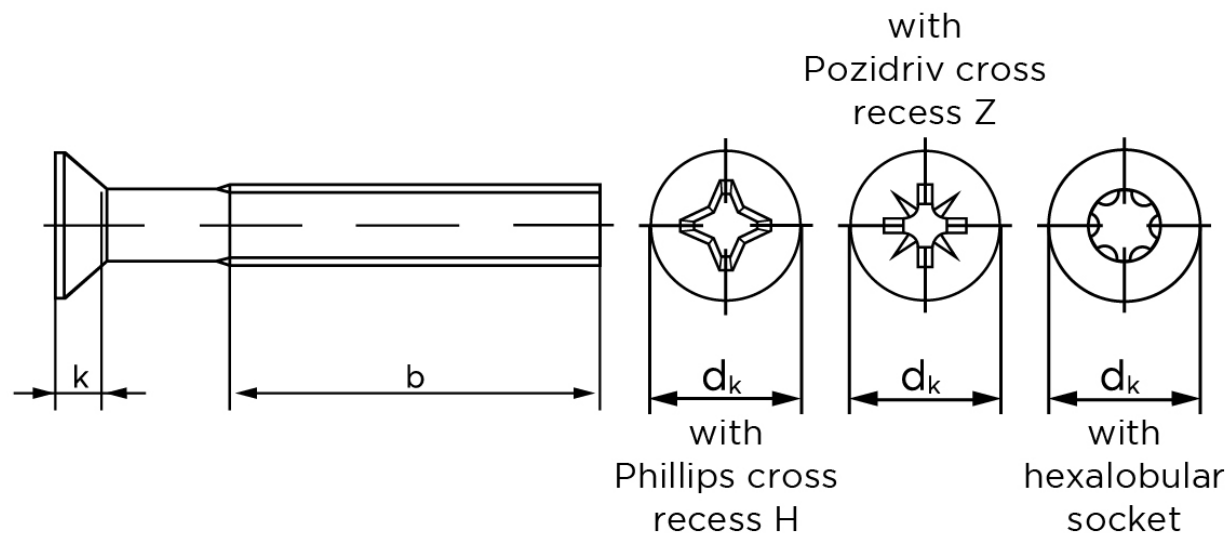

Undersænket Maskinskrue DIN 965 Rustfri A2 Med Pozidriv Krydskærv M6x50-Z (200 Stk)

SKU: 009659250060050

GTIN:

Norm	DIN 965
Dimensions	6
d_k ISO/DIN	11.3/11
$k_{ISO/DIN}$	3.3/3
b^*	28
n	1,6
Kærv Str.	3
ISR	T30
Bemærkning	* Minimum længde

Bemærk disse data er vejlede, og informationerne skal anses som vejledende, Bolte.dk stiller ingen garanti eller kan stilles til ansvar for overstående datatabel. Er du i tvivl så kontakt os på 75154999.

Vil du vide mere om dette produkt

Forespørg pris her