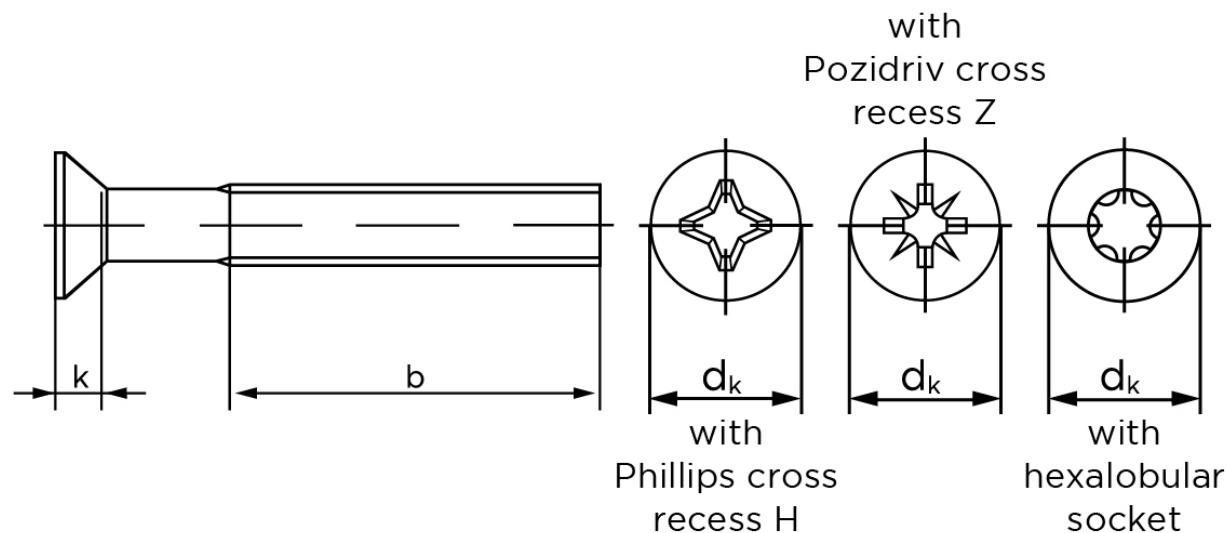

Undersænket Maskinskrue DIN 965 Elforzinket Stål 4.8 H Med Phillips Krydskærv M6x60-H (200 Stk)

SKU: 009654140060060

GTIN:

Norm	DIN 965
Dimensions	6
d_k ISO/DIN	11.3/11
$k_{ISO/DIN}$	3.3/3
b^*	28
n	1,6
Kærv Str.	3
ISR	T30
Bemærkning	* Minimum længde

Bemærk disse data er vejlede, og informationerne skal anses som vejledende, Bolte.dk stiller ingen garanti eller kan stilles til ansvar for overstående datatabel. Er du i tvivl så kontakt os på 75154999.

Vil du vide mere om dette produkt

Forespørg pris her