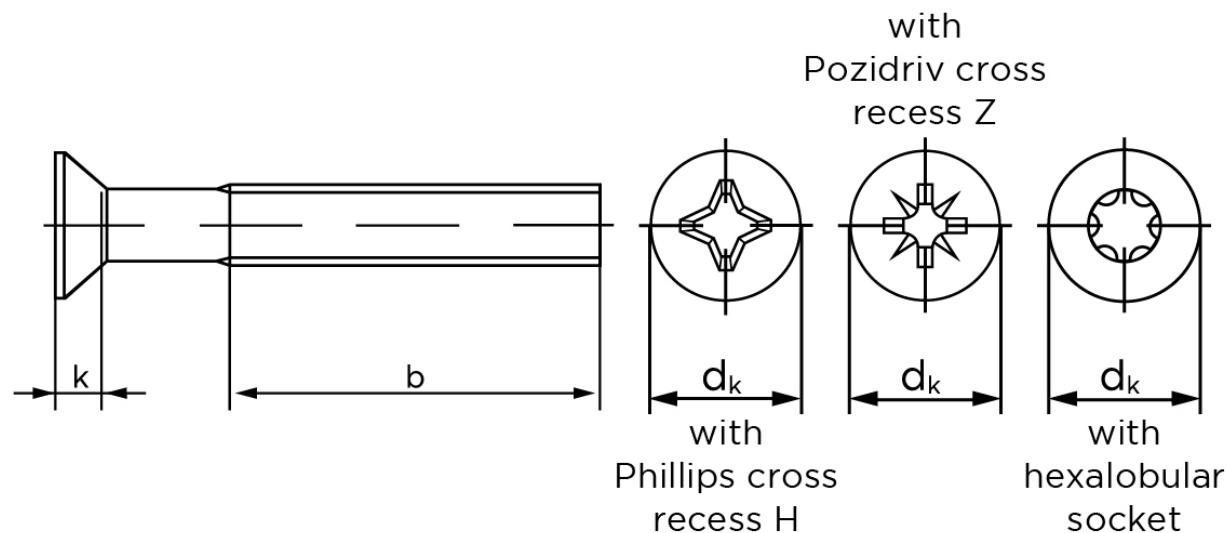

Undersænket Maskinskrue DIN 965 Rustfri A2 Med ISR Torx M8x10-T40 (100 Stk)

SKU: 009659260080010

GTIN:

Norm	DIN 965
Dimensions	8
d_k ISO/DIN	15.8/14.5
$k_{ISO/DIN}$	4.65/4
b^*	34
n	2
Kærv Str.	4
ISR	T40
Bemærkning	* Minimum længde

Bemærk disse data er vejlede, og informationerne skal anses som vejledende, Bolte.dk stiller ingen garanti eller kan stilles til ansvar for overstående datatabel. Er du i tvivl så kontakt os på 75154999.

Vil du vide mere om dette produkt

Forespørg pris her