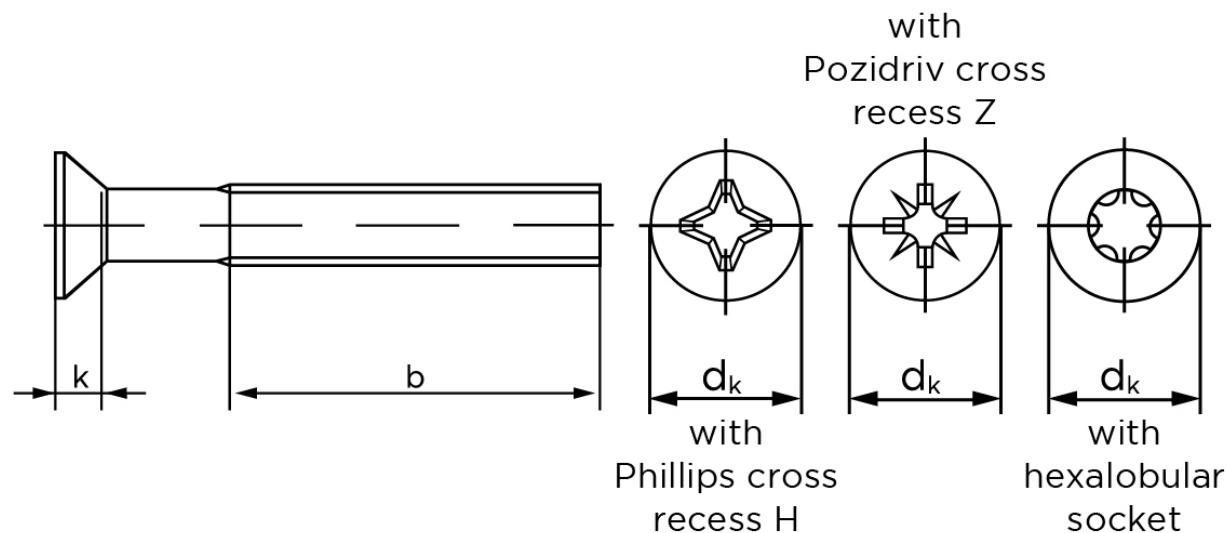

Undersænket Maskinskrue DIN 965 Rustfri A2 Med Phillips Krydskærv M8x12-H (100 Stk)

SKU: 009659240080012

GTIN:

Norm	DIN 965
Dimensions	8
d_k ISO/DIN	15.8/14.5
$k_{ISO/DIN}$	4.65/4
b^*	34
n	2
Kærv Str.	4
ISR	T40
Bemærkning	* Minimum længde

Bemærk disse data er vejlede, og informationerne skal anses som vejledende, Bolte.dk stiller ingen garanti eller kan stilles til ansvar for overstående datatabel. Er du i tvivl så kontakt os på 75154999.

Vil du vide mere om dette produkt

Forespørg pris her