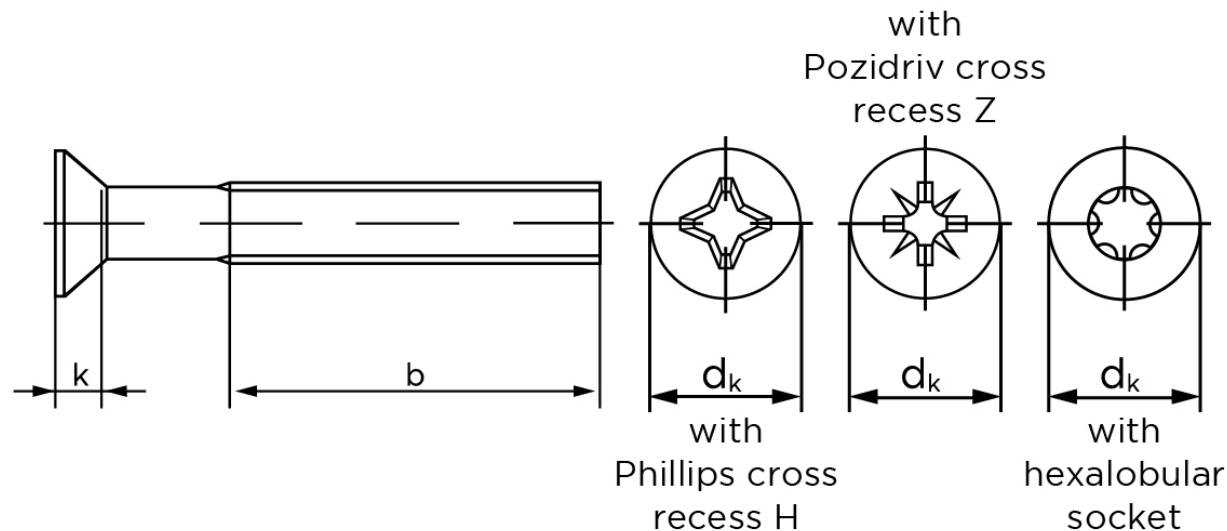

Undersænket Maskinskrue DIN 965 Rustfri A2 Med ISR Torx M8x25-T40 (100 Stk)

SKU: 009659260080025

GTIN:

Norm	DIN 965
Dimensions	8
d_k ISO/DIN	15.8/14.5
$k_{ISO/DIN}$	4.65/4
b^*	34
n	2
Kærv Str.	4
ISR	T40
Bemærkning	* Minimum længde

Bemærk disse data er vejlede, og informationerne skal anses som vejledende, Bolte.dk stiller ingen garanti eller kan stilles til ansvar for overstående datatabel. Er du i tvivl så kontakt os på 75154999.

Vil du vide mere om dette produkt
Forespørg pris her