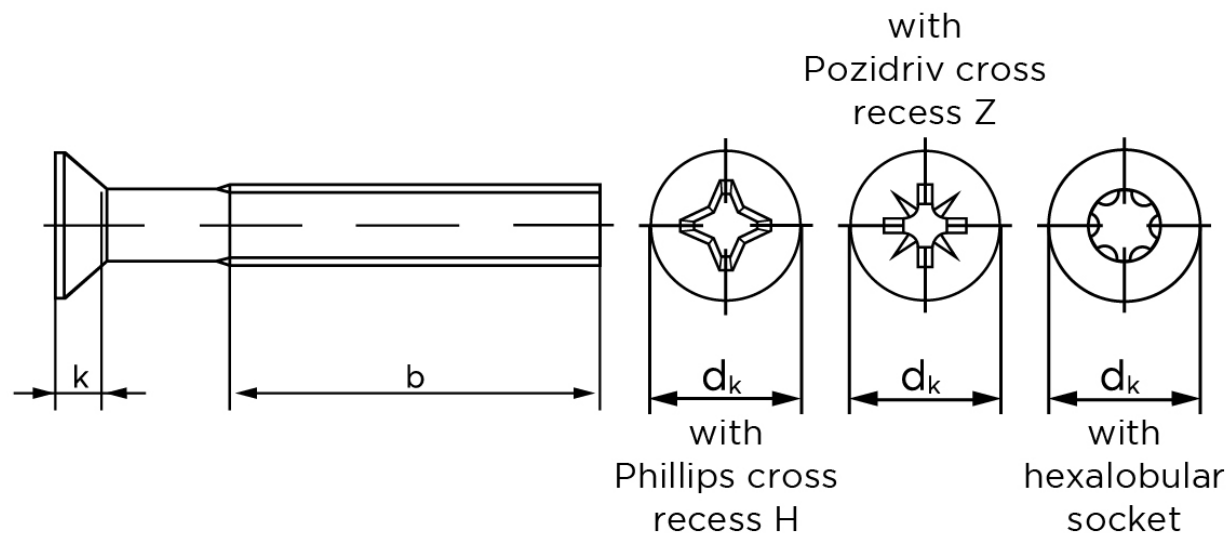

Undersænket Maskinskrue DIN 965 Rustfri A2 Med ISR Torx M8x30-T40 (100 Stk)

SKU: 009659260080030

GTIN:

Norm	DIN 965
Dimensions	8
d_k ISO/DIN	15.8/14.5
$k_{ISO/DIN}$	4.65/4
b^*	34
n	2
Kærv Str.	4
ISR	T40
Bemærkning	* Minimum længde

Bemærk disse data er vejlede, og informationerne skal anses som vejledende, Bolte.dk stiller ingen garanti eller kan stilles til ansvar for overstående datatabel. Er du i tvivl så kontakt os på 75154999.

Vil du vide mere om dette produkt
Forespørg pris her