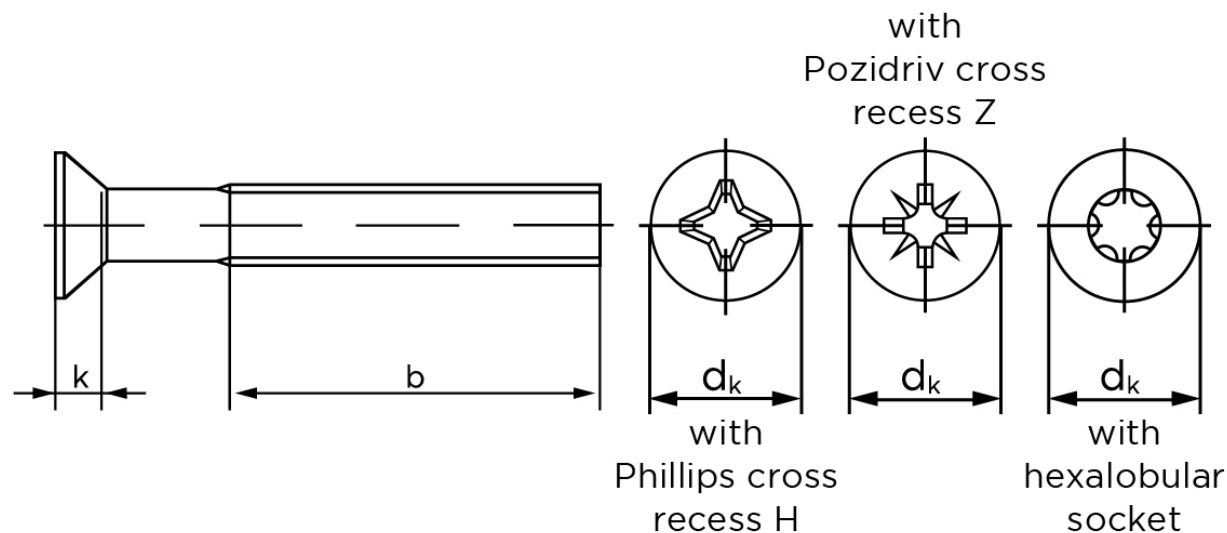

Undersænket Maskinskrue DIN 965 Elforzinket Stål 4.8 H Med Phillips Krydskærv M8x35-H (200 Stk)

SKU: 009654140080035

GTIN:

Norm	DIN 965
Dimensions	8
d_k ISO/DIN	15.8/14.5
$k_{ISO/DIN}$	4.65/4
b^*	34
n	2
Kærv Str.	4
ISR	T40
Bemærkning	* Minimum længde

Bemærk disse data er vejlede, og informationerne skal anses som vejledende, Bolte.dk stiller ingen garanti eller kan stilles til ansvar for overstående datatabel. Er du i tvivl så kontakt os på 75154999.

Vil du vide mere om dette produkt

Forespørg pris her