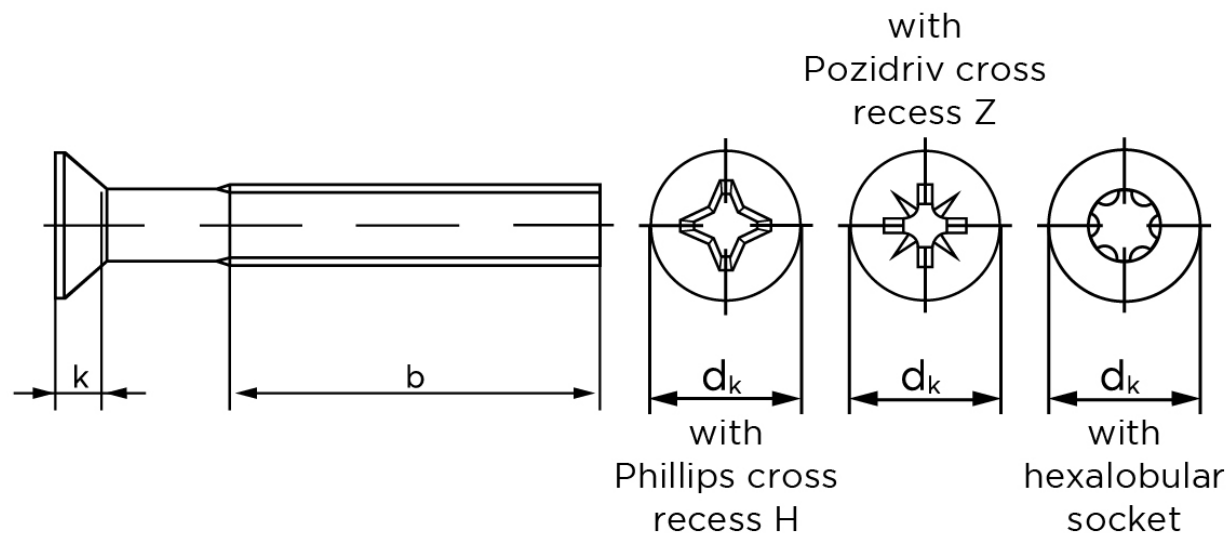

Undersænket Maskinskrue DIN 965 Rustfri-Syrefast A4 Med ISR Torx M8x35-T40 (100 Stk)

SKU: 009659480080035

GTIN:

Norm	DIN 965
Dimensions	8
d_k ISO/DIN	15.8/14.5
$k_{ISO/DIN}$	4.65/4
b^*	34
n	2
Kærv Str.	4
ISR	T40
Bemærkning	* Minimum længde

Bemærk disse data er vejlede, og informationerne skal anses som vejledende, Bolte.dk stiller ingen garanti eller kan stilles til ansvar for overstående datatabel. Er du i tvivl så kontakt os på 75154999.

Vil du vide mere om dette produkt

Forespørg pris her