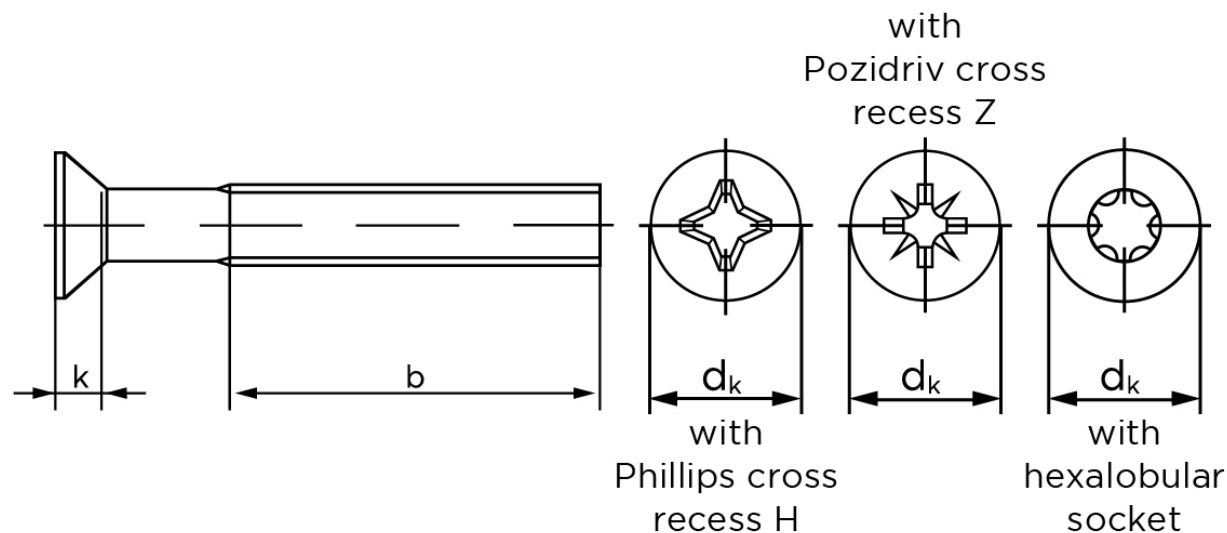

Undersænket Maskinskrue DIN 965 Rustfri A2 Med Pozidriv Krydskærv M8x60-Z (100 Stk)

SKU: 009659250080060

GTIN:

Norm	DIN 965
Dimensions	8
d_k ISO/DIN	15.8/14.5
$k_{ISO/DIN}$	4.65/4
b^*	34
n	2
Kærv Str.	4
ISR	T40
Bemærkning	* Minimum længde

Bemærk disse data er vejlede, og informationerne skal anses som vejledende, Bolte.dk stiller ingen garanti eller kan stilles til ansvar for overstående datatabel. Er du i tvivl så kontakt os på 75154999.

Vil du vide mere om dette produkt

Forespørg pris her