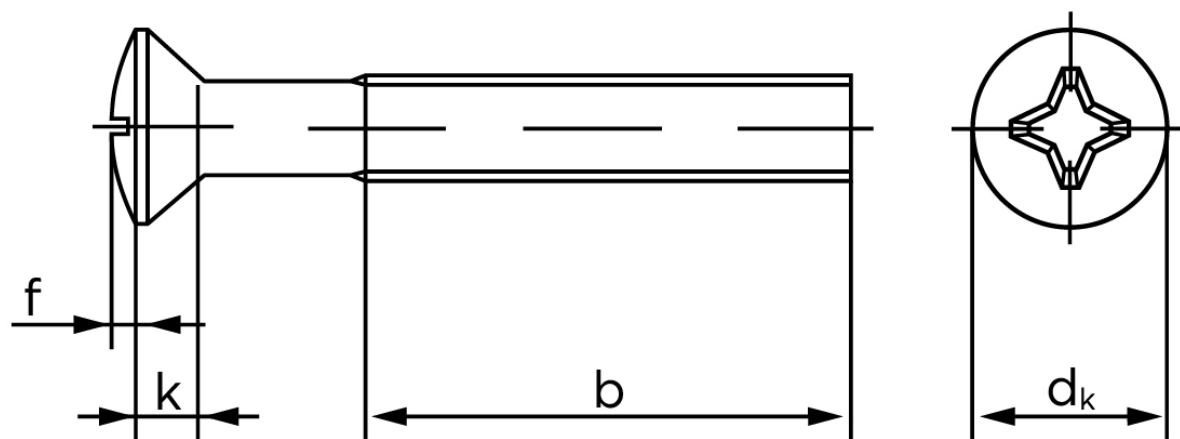

Undersænket Maskinskrue Med Linsehoved DIN 966 Rustfri-Syrefast A4 Med Phillips Krydskærv M2,5x12 -H (1000 Stk)

SKU: 009669440025012

GTIN:

Norm	DIN 966
Dimensions	2,5
d_k ISO/DIN	4,7
$k_{ISO/DIN}$	1,5
b	18
f	0,6
n	0,6
Kærv Str.	1

Bemærk disse data er vejledende, og informationerne skal anses som vejledende, Bolte.dk stiller ingen garanti eller kan stilles til ansvar for overstående datatabel. Er du i tvivl så kontakt os på 75154999.

Vil du vide mere om dette produkt
Forespørg pris her