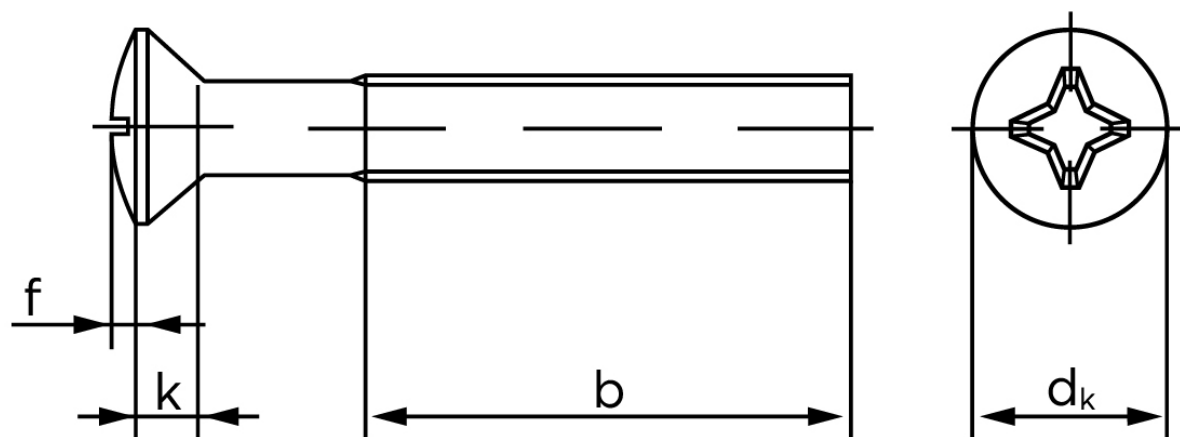

Undersænket Maskinskrue Med Linsehoved DIN 966 Rustfri-Syrefast A4 Med Phillips Krydskærv M2,5x16 -H (1000 Stk)

SKU: 009669440025016

GTIN:

Norm	DIN 966
Dimensions	2,5
d_k ISO/DIN	4,7
$k_{ISO/DIN}$	1,5
b	18
f	0,6
n	0,6
Kærv Str.	1

Bemærk disse data er vejledende, og informationerne skal anses som vejledende, Bolte.dk stiller ingen garanti eller kan stilles til ansvar for overstående datatabel. Er du i tvivl så kontakt os på 75154999.

Vil du vide mere om dette produkt
Forespørg pris her