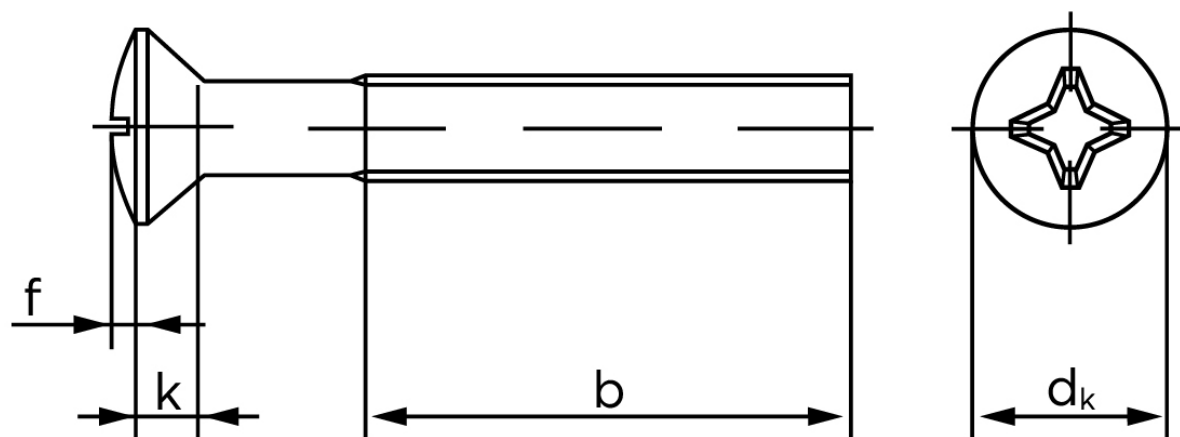

Undersænket Maskinskrue Med Linsehoved DIN 966 Rustfri A2 Med Phillips Krydskærv M2,5x20 -H (1000 Stk)

SKU: 009669240025020

GTIN:

Norm	DIN 966
Dimensions	2,5
d_k ISO/DIN	4,7
$k_{ISO/DIN}$	1,5
b	18
f	0,6
n	0,6
Kærv Str.	1

Bemærk disse data er vejledende, og informationerne skal anses som vejledende, Bolte.dk stiller ingen garanti eller kan stilles til ansvar for overstående datatabel. Er du i tvivl så kontakt os på 75154999.

Vil du vide mere om dette produkt
Forespørg pris her