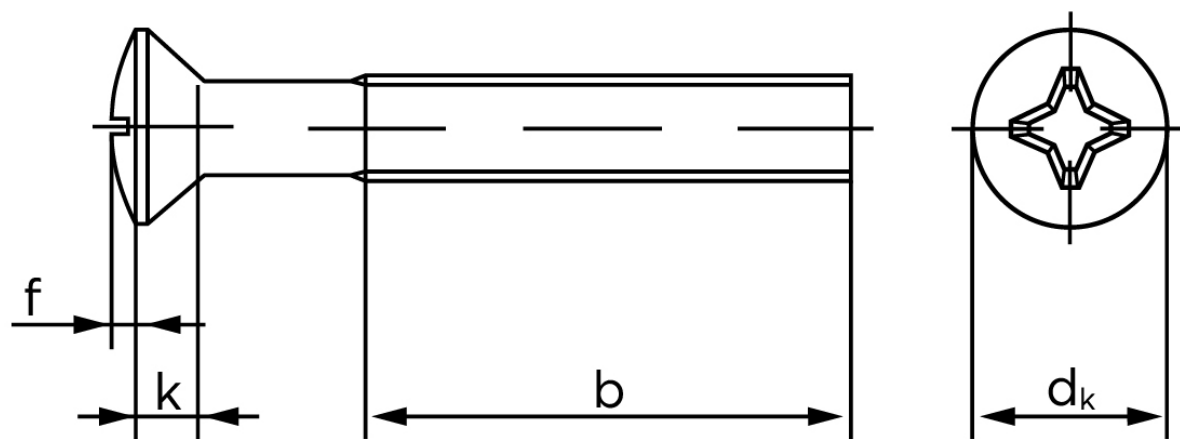

Undersænket Maskinskrue Med Linsehoved DIN 966 Rustfri A2 Med Phillips Krydskærv M2,5x25 -H (1000 Stk)

SKU: 009669240025025

GTIN:

Norm	DIN 966
Dimensions	2,5
d_k ISO/DIN	4,7
$k_{ISO/DIN}$	1,5
b	18
f	0,6
n	0,6
Kærv Str.	1

Bemærk disse data er vejledende, og informationerne skal anses som vejledende, Bolte.dk stiller ingen garanti eller kan stilles til ansvar for overstående datatabel. Er du i tvivl så kontakt os på 75154999.

Vil du vide mere om dette produkt
Forespørg pris her