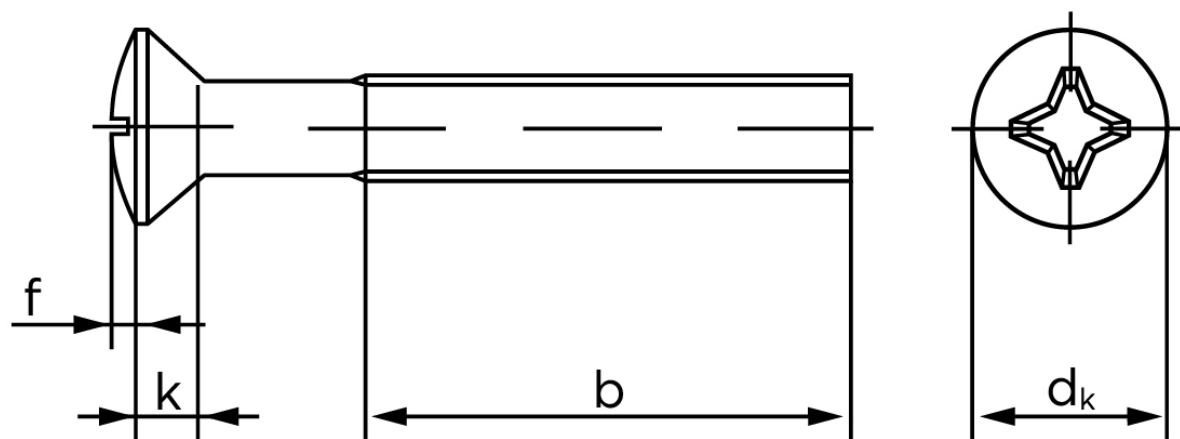

Undersænket Maskinskrue Med Linsehoved DIN 966 Elforzinket Stål Kl. 4.8 Med Phillips Krydskærv M2,5x6 - H (200 Stk)

SKU: 009664149025006

GTIN:

Norm	DIN 966
Dimensions	2,5
d_k ISO/DIN	4,7
$k_{ISO/DIN}$	1,5
b	18
f	0,6
n	0,6
Kærv Str.	1

Bemærk disse data er vejledende, og informationerne skal anses som vejledende, Bolte.dk stiller ingen garanti eller kan stilles til ansvar for overstående datatabel. Er du i tvivl så kontakt os på 75154999.

Vil du vide mere om dette produkt
Forespørg pris her