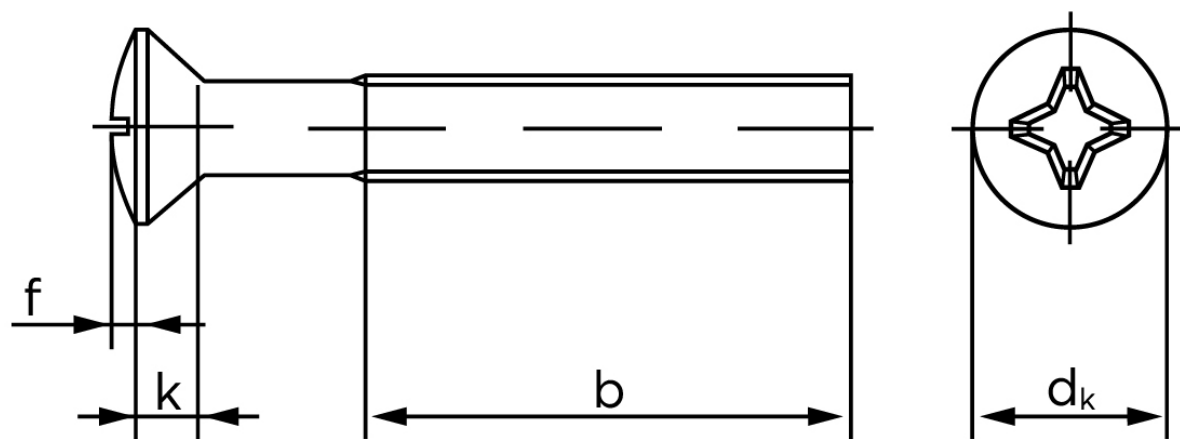

Undersænket Maskinskrue Med Linsehoved DIN 966 Elforzinket Stål Kl. 4.8 Med Phillips Krydskærv M2,5x8 - H (200 Stk)

SKU: 009664149025008

GTIN:

Norm	DIN 966
Dimensions	2,5
d_k ISO/DIN	4,7
$k_{ISO/DIN}$	1,5
b	18
f	0,6
n	0,6
Kærv Str.	1

Bemærk disse data er vejledende, og informationerne skal anses som vejledende, Bolte.dk stiller ingen garanti eller kan stilles til ansvar for overstående datatabel. Er du i tvivl så kontakt os på 75154999.

Vil du vide mere om dette produkt
Forespørg pris her