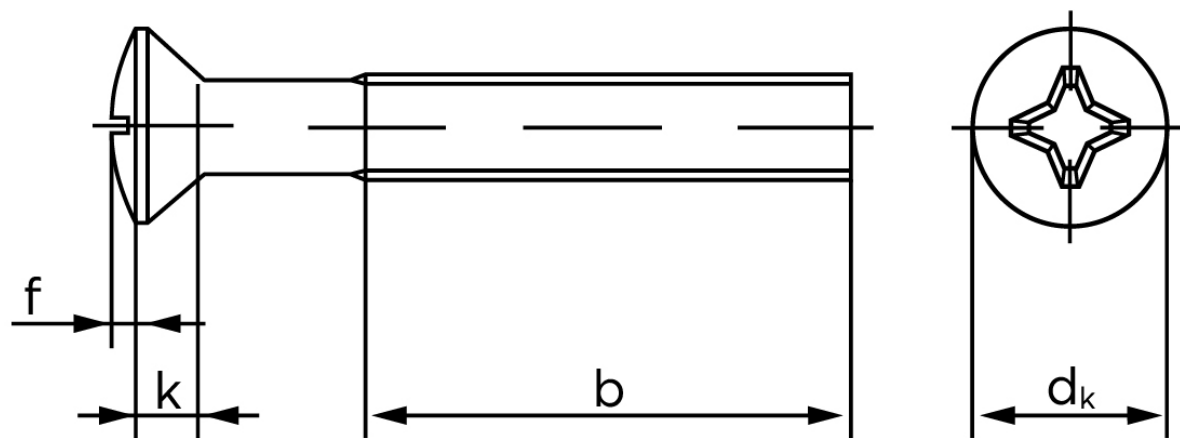

Undersænket Maskinskrue Med Linsehoved DIN 966 Rustfri A2 Med Phillips Krydskærv M3x10 -H (1000 Stk)

SKU: 009669240030010

GTIN:

Norm	DIN 966
Dimensions	3
d_k ISO/DIN	5,6
$k_{ISO/DIN}$	1,65
b	19
f	0,75
n	0,8
Kærv Str.	1

Bemærk disse data er vejledende, og informationerne skal anses som vejledende, Bolte.dk stiller ingen garanti eller kan stilles til ansvar for overstående datatabel. Er du i tvivl så kontakt os på 75154999.

Vil du vide mere om dette produkt

Forespørg pris her