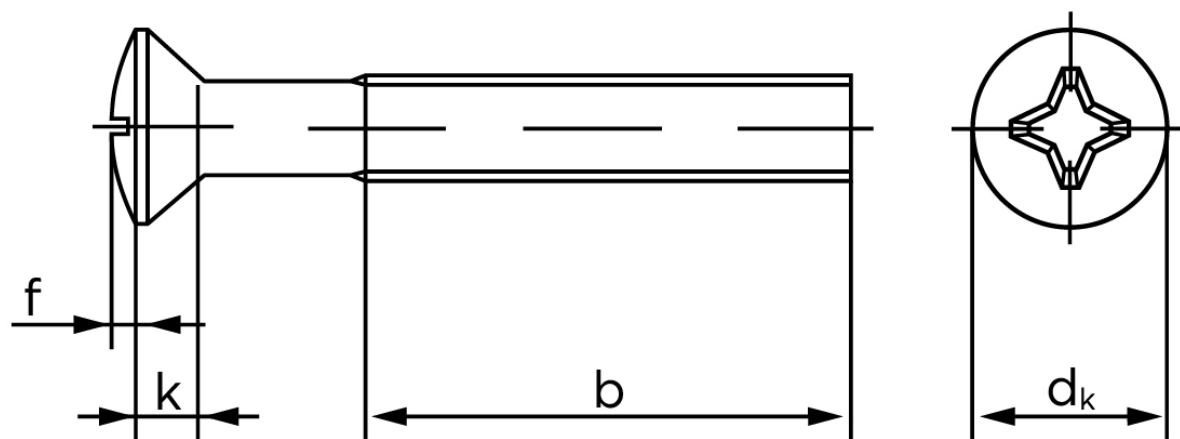

Undersænket Maskinskrue Med Linsehoved DIN 966 Rustfri-Syrefast A4 Med Phillips Krydskærv M3x10 -H (1000 Stk)

SKU: 009669440030010

GTIN:

Norm	DIN 966
Dimensions	3
d_k ISO/DIN	5,6
$k_{ISO/DIN}$	1,65
b	19
f	0,75
n	0,8
Kærv Str.	1

Bemærk disse data er vejledende, og informationerne skal anses som vejledende, Bolte.dk stiller ingen garanti eller kan stilles til ansvar for overstående datatabel. Er du i tvivl så kontakt os på 75154999.

Vil du vide mere om dette produkt
Forespørg pris her