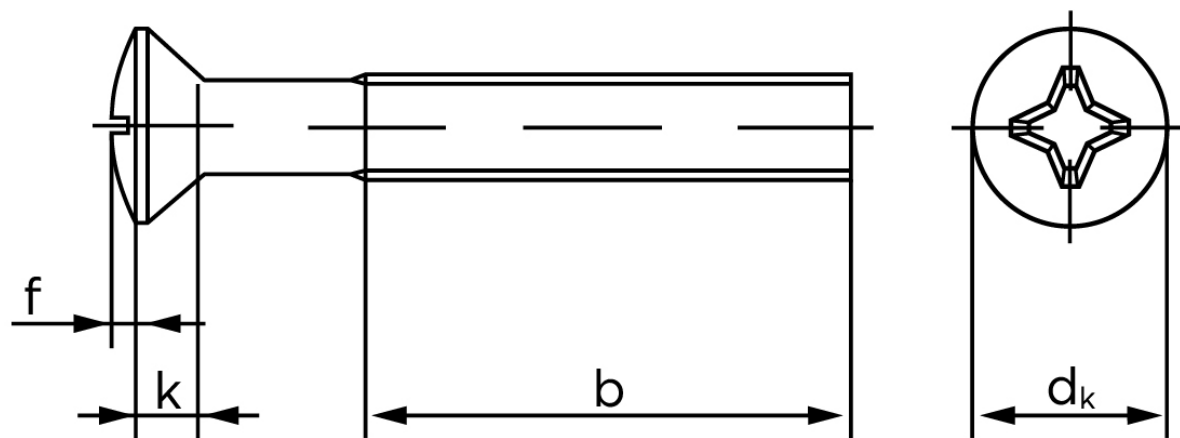

Undersænket Maskinskrue Med Linsehoved DIN 966 Rustfri A2 Med Phillips Krydskærv M3x18 -H (1000 Stk)

SKU: 009669240030018

GTIN:

Norm	DIN 966
Dimensions	3
d_k ISO/DIN	5,6
$k_{ISO/DIN}$	1,65
b	19
f	0,75
n	0,8
Kærv Str.	1

Bemærk disse data er vejledende, og informationerne skal anses som vejledende, Bolte.dk stiller ingen garanti eller kan stilles til ansvar for overstående datatabel. Er du i tvivl så kontakt os på 75154999.

Vil du vide mere om dette produkt

Forespørg pris her