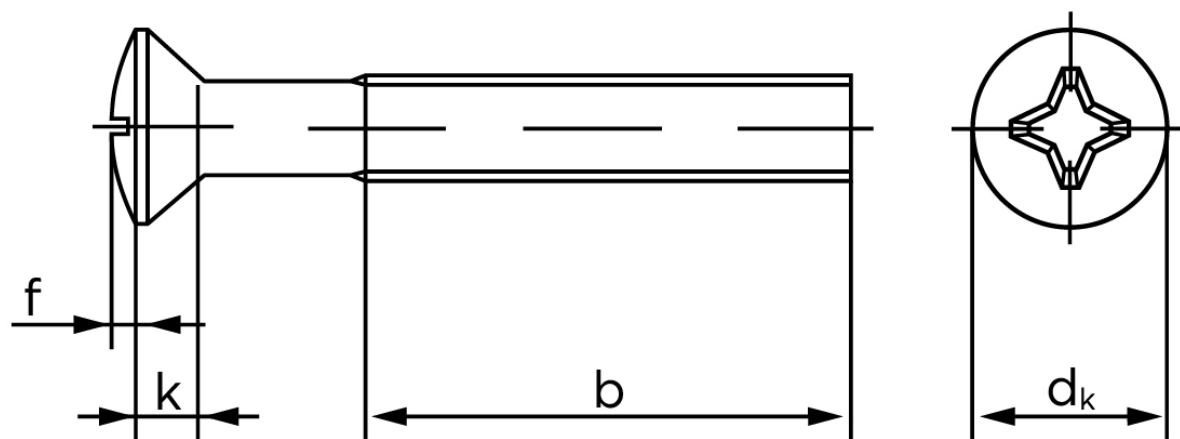

Undersænket Maskinskrue Med Linsehoved DIN 966 Elforzinket Stål Kl. 4.8 Med Phillips Krydskærv M3x20 - H (200 Stk)

SKU: 009664149030020

GTIN:

Norm	DIN 966
Dimensions	3
d_k ISO/DIN	5,6
$k_{ISO/DIN}$	1,65
b	19
f	0,75
n	0,8
Kærv Str.	1

Bemærk disse data er vejledende, og informationerne skal anses som vejledende, Bolte.dk stiller ingen garanti eller kan stilles til ansvar for overstående datatabel. Er du i tvivl så kontakt os på 75154999.

Vil du vide mere om dette produkt
Forespørg pris her