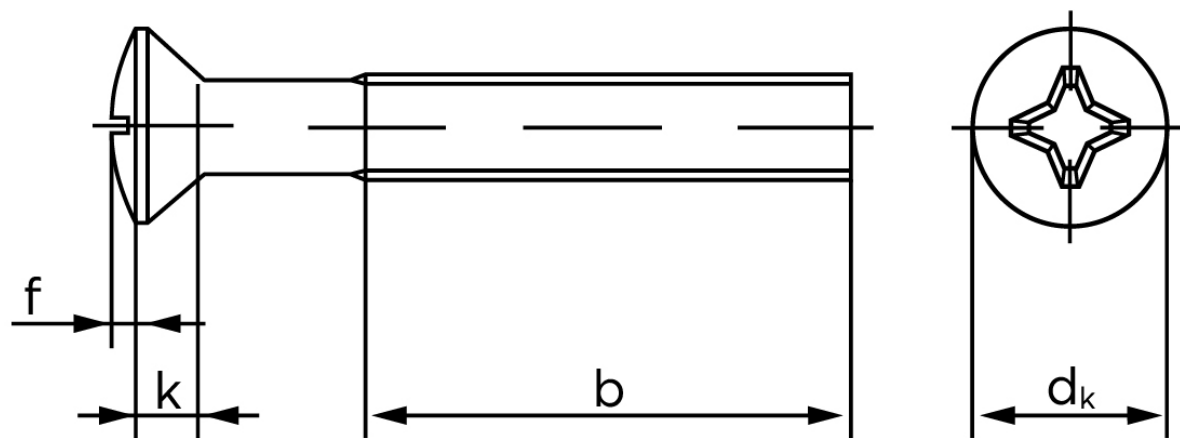

Undersænket Maskinskrue Med Linsehoved DIN 966 Rustfri A2 Med Phillips Krydskærv M3x20 -H (1000 Stk)

SKU: 009669240030020

GTIN:

Norm	DIN 966
Dimensions	3
d_k ISO/DIN	5,6
$k_{ISO/DIN}$	1,65
b	19
f	0,75
n	0,8
Kærv Str.	1

Bemærk disse data er vejledende, og informationerne skal anses som vejledende, Bolte.dk stiller ingen garanti eller kan stilles til ansvar for overstående datatabel. Er du i tvivl så kontakt os på 75154999.

Vil du vide mere om dette produkt

Forespørg pris her