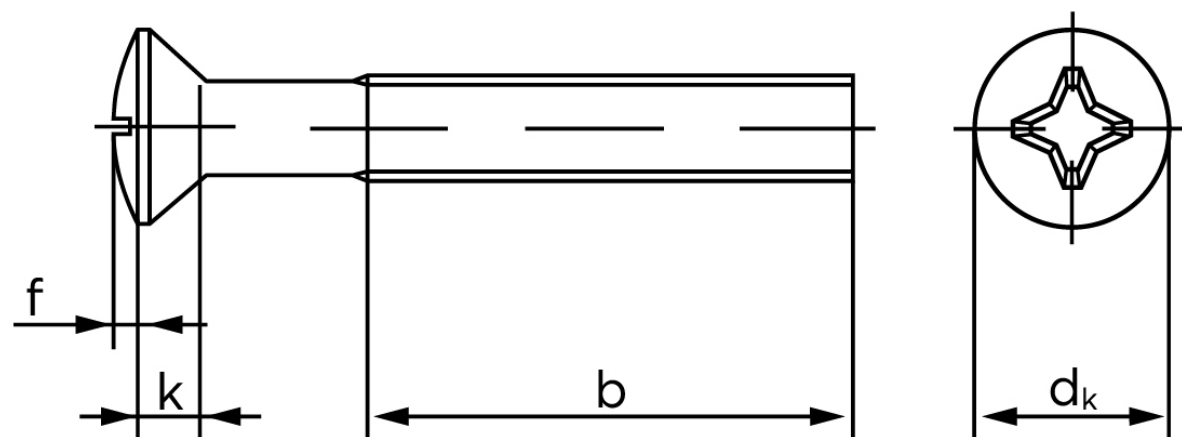

Undersænket Maskinskrue Med Linsehoved DIN 966 Rustfri-Syrefast A4 Med Phillips Krydskærv M3x25 -H (1000 Stk)

SKU: 009669440030025

GTIN:

Norm	DIN 966
Dimensions	3
d_k ISO/DIN	5,6
$k_{ISO/DIN}$	1,65
b	19
f	0,75
n	0,8
Kærv Str.	1

Bemærk disse data er vejledende, og informationerne skal anses som vejledende, Bolte.dk stiller ingen garanti eller kan stilles til ansvar for overstående datatabel. Er du i tvivl så kontakt os på 75154999.

Vil du vide mere om dette produkt
Forespørg pris her