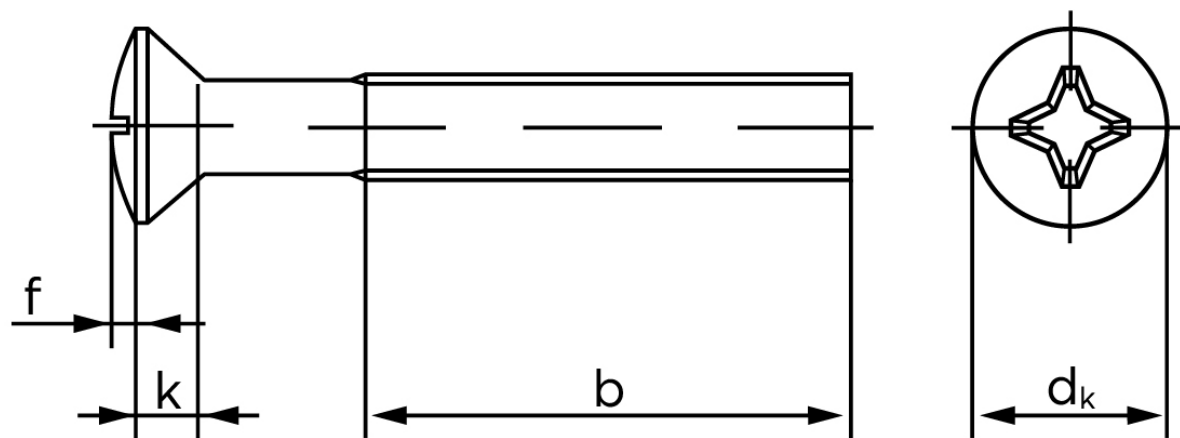

Undersænket Maskinskrue Med Linsehoved DIN 966 Rustfri A2 Med Phillips Krydskærv M3x30 -H (500 Stk)

SKU: 009669240030030

GTIN:

Norm	DIN 966
Dimensions	3
d_k ISO/DIN	5,6
$k_{ISO/DIN}$	1,65
b	19
f	0,75
n	0,8
Kærv Str.	1

Bemærk disse data er vejledende, og informationerne skal anses som vejledende, Bolte.dk stiller ingen garanti eller kan stilles til ansvar for overstående datatabel. Er du i tvivl så kontakt os på 75154999.

Vil du vide mere om dette produkt

Forespørg pris her