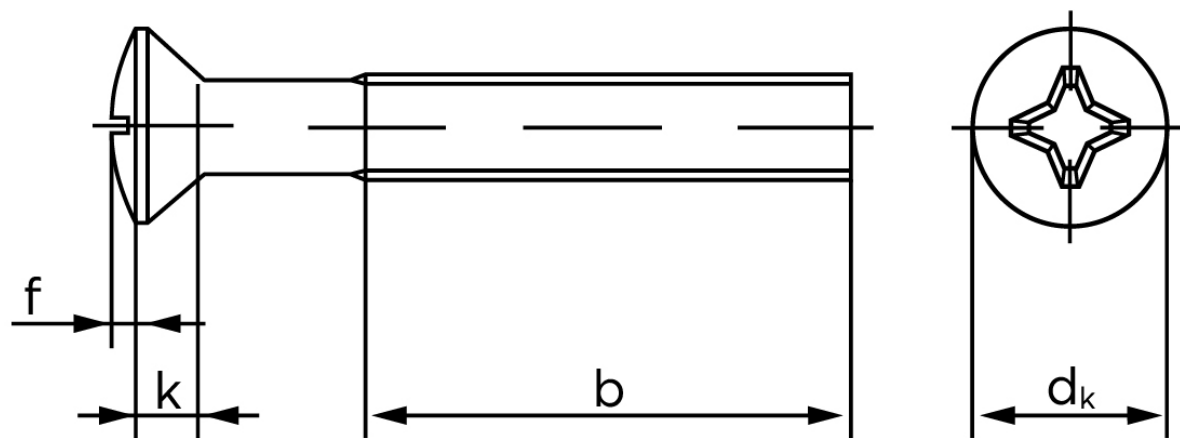

Undersænket Maskinskrue Med Linsehoved DIN 966 Rustfri A2 Med Phillips Krydskærv M3x35 -H (500 Stk)

SKU: 009669240030035

GTIN:

Norm	DIN 966
Dimensions	3
d_k ISO/DIN	5,6
$k_{ISO/DIN}$	1,65
b	19
f	0,75
n	0,8
Kærv Str.	1

Bemærk disse data er vejledende, og informationerne skal anses som vejledende, Bolte.dk stiller ingen garanti eller kan stilles til ansvar for overstående datatabel. Er du i tvivl så kontakt os på 75154999.

Vil du vide mere om dette produkt
Forespørg pris her