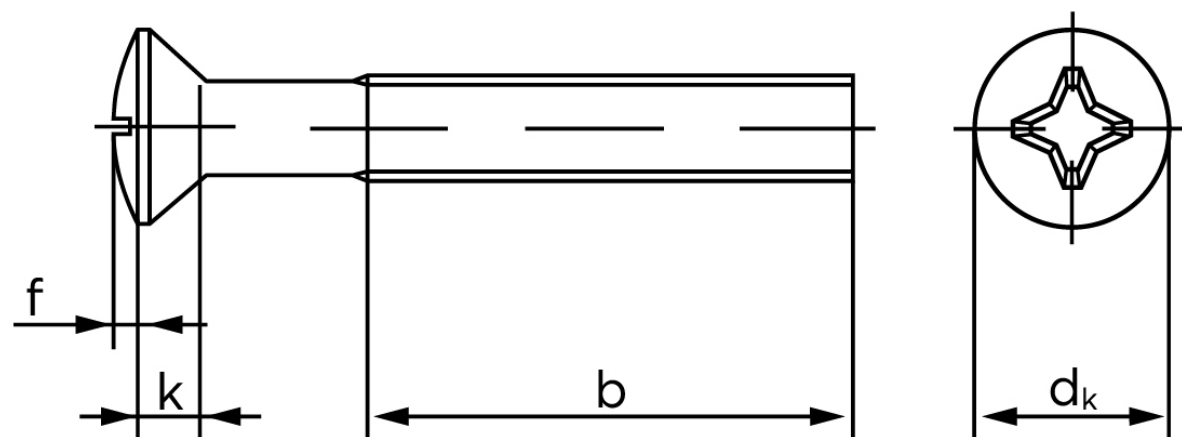

Undersænket Maskinskrue Med Linsehoved DIN 966 Rustfri-Syrefast A4 Med Phillips Krydskærv M3x4 -H (1000 Stk)

SKU: 009669440030004

GTIN:

Norm	DIN 966
Dimensions	3
d_k ISO/DIN	5,6
$k_{ISO/DIN}$	1,65
b	19
f	0,75
n	0,8
Kærv Str.	1

Bemærk disse data er vejledende, og informationerne skal anses som vejledende, Bolte.dk stiller ingen garanti eller kan stilles til ansvar for overstående datatabel. Er du i tvivl så kontakt os på 75154999.

Vil du vide mere om dette produkt
Forespørg pris her