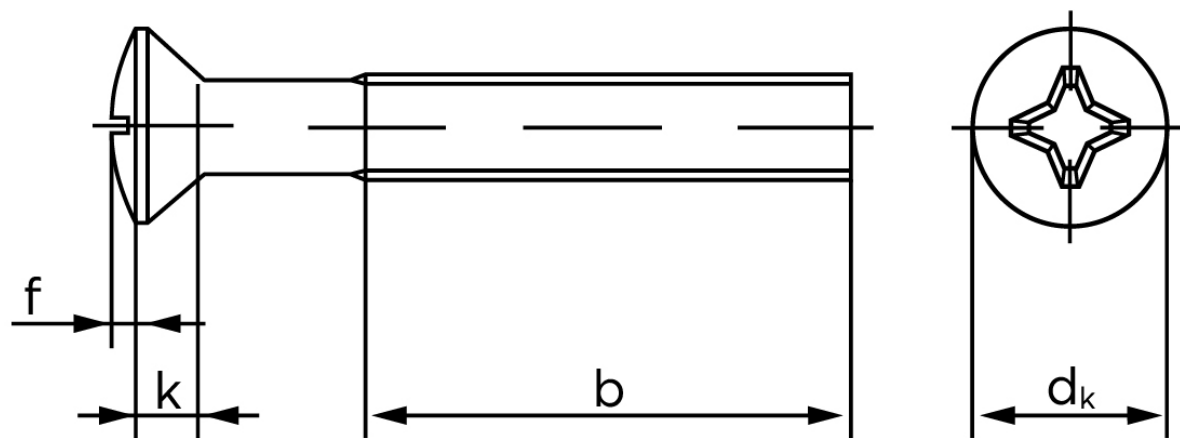

Undersænket Maskinskrue Med Linsehoved DIN 966 Rustfri A2 Med Phillips Krydskærv M3x45 -H (500 Stk)

SKU: 009669240030045

GTIN:

Norm	DIN 966
Dimensions	3
d_k ISO/DIN	5,6
$k_{ISO/DIN}$	1,65
b	19
f	0,75
n	0,8
Kærv Str.	1

Bemærk disse data er vejledende, og informationerne skal anses som vejledende, Bolte.dk stiller ingen garanti eller kan stilles til ansvar for overstående datatabel. Er du i tvivl så kontakt os på 75154999.

Vil du vide mere om dette produkt

Forespørg pris her