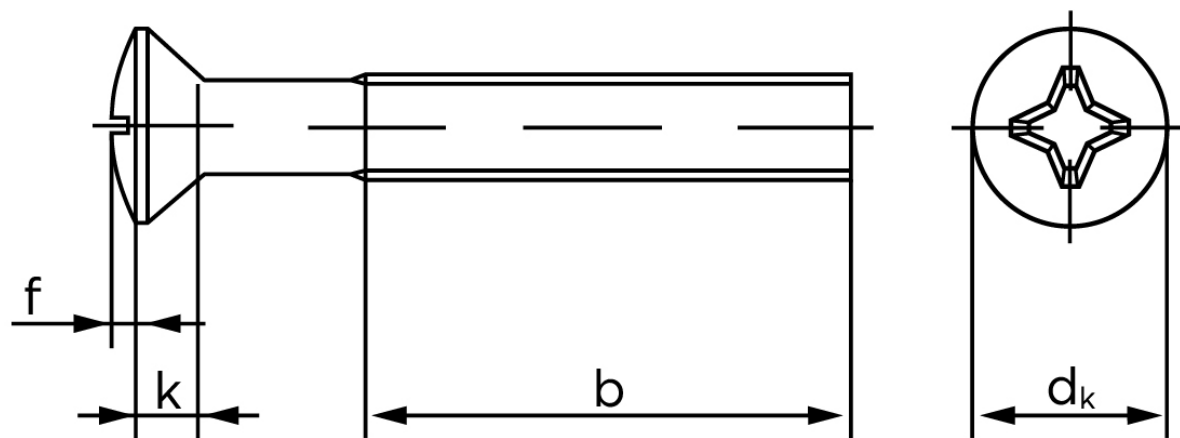

Undersænket Maskinskrue Med Linsehoved DIN 966 Rustfri A2 Med Phillips Krydskærv M3x5 -H (1000 Stk)

SKU: 009669240030005

GTIN:

Norm	DIN 966
Dimensions	3
d_k ISO/DIN	5,6
$k_{ISO/DIN}$	1,65
b	19
f	0,75
n	0,8
Kærv Str.	1

Bemærk disse data er vejledende, og informationerne skal anses som vejledende, Bolte.dk stiller ingen garanti eller kan stilles til ansvar for overstående datatabel. Er du i tvivl så kontakt os på 75154999.

Vil du vide mere om dette produkt
Forespørg pris her