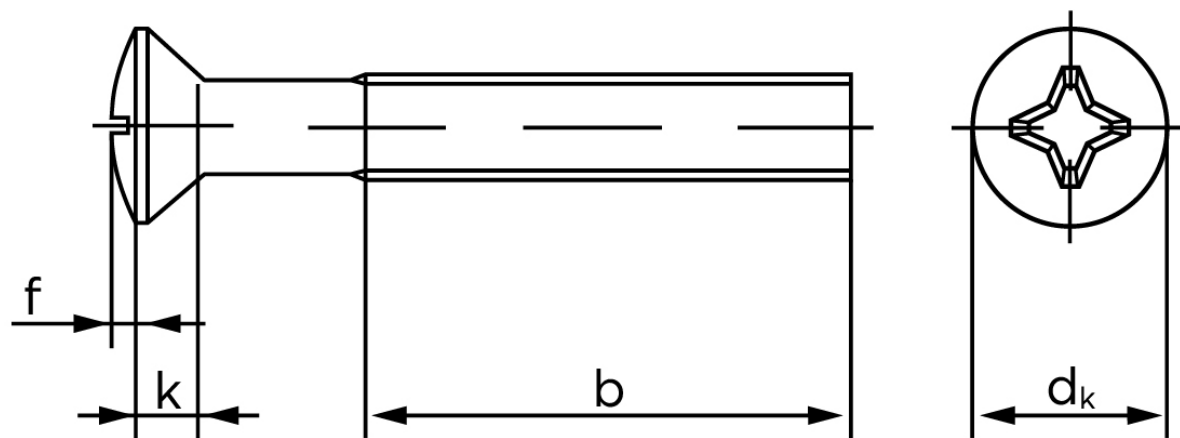

Undersænket Maskinskrue Med Linsehoved DIN 966 Rustfri A2 Med Phillips Krydskærv M3x50 -H (500 Stk)

SKU: 009669240030050

GTIN:

Norm	DIN 966
Dimensions	3
d_k ISO/DIN	5,6
$k_{ISO/DIN}$	1,65
b	19
f	0,75
n	0,8
Kærv Str.	1

Bemærk disse data er vejledende, og informationerne skal anses som vejledende, Bolte.dk stiller ingen garanti eller kan stilles til ansvar for overstående datatabel. Er du i tvivl så kontakt os på 75154999.

Vil du vide mere om dette produkt

Forespørg pris her