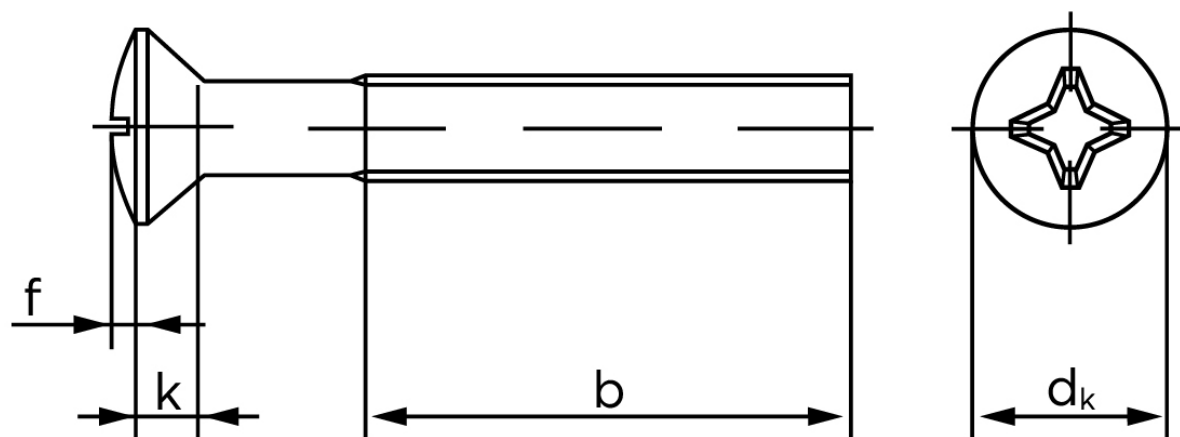

Undersænket Maskinskrue Med Linsehoved DIN 966 Elforzinket Stål Kl. 4.8 Med Phillips Krydskærv M3x6 -H (2000 Stk)

SKU: 009664140030006

GTIN:

Norm	DIN 966
Dimensions	3
d_k ISO/DIN	5,6
$k_{ISO/DIN}$	1,65
b	19
f	0,75
n	0,8
Kærv Str.	1

Bemærk disse data er vejledende, og informationerne skal anses som vejledende, Bolte.dk stiller ingen garanti eller kan stilles til ansvar for overstående datatabel. Er du i tvivl så kontakt os på 75154999.

Vil du vide mere om dette produkt
Forespørg pris her