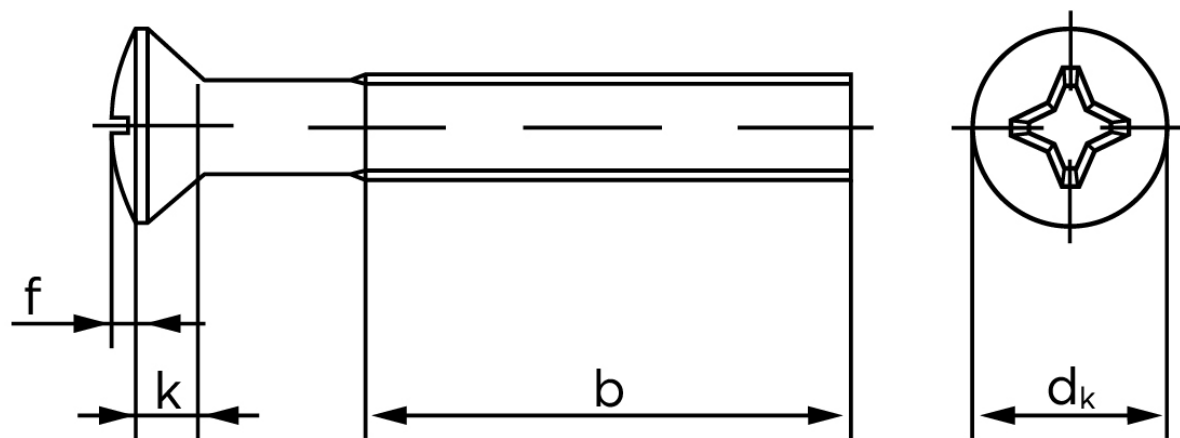

BOLTE.DK

KVALITETSSKRUER OG -BOLTE PÅ NETTET

Undersænket Maskinskrue Med Linsehoved DIN 966 Rustfri A2 Med Phillips Krydskærv M3x6 -H (1000 Stk)

SKU: 009669240030006

GTIN:

Norm	DIN 966
Dimensions	3
d_k ISO/DIN	5,6
$k_{ISO/DIN}$	1,65
b	19
f	0,75
n	0,8
Kærv Str.	1

Bemærk disse data er vejledende, og informationerne skal anses som vejledende, Bolte.dk stiller ingen garanti eller kan stilles til ansvar for overstående datatabel. Er du i tvivl så kontakt os på 75154999.

Vil du vide mere om dette produkt

Forespørg pris her