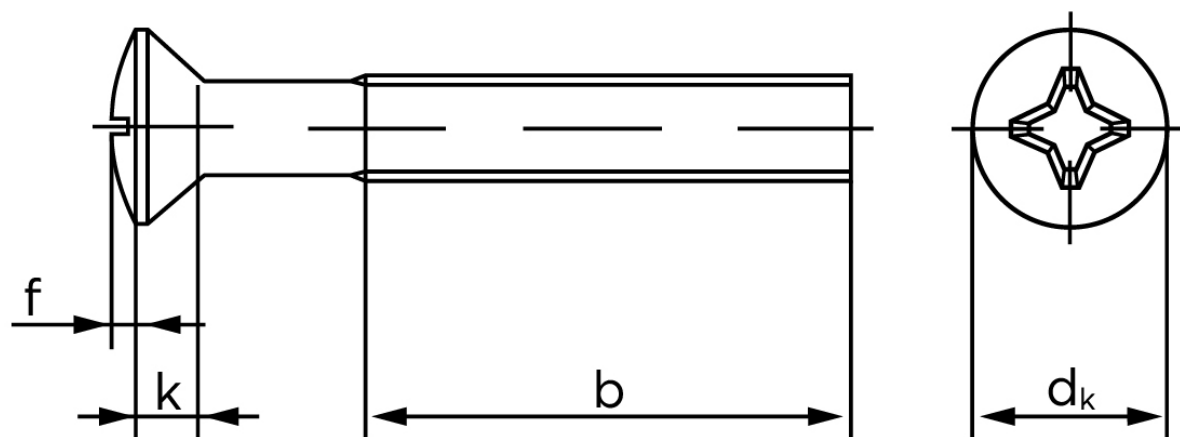

Undersænket Maskinskrue Med Linsehoved DIN 966 Elforzinket Stål Kl. 4.8 Med Phillips Krydskærv M3x8 -H (2000 Stk)

SKU: 009664140030008

GTIN:

Norm	DIN 966
Dimensions	3
d_k ISO/DIN	5,6
$k_{ISO/DIN}$	1,65
b	19
f	0,75
n	0,8
Kærv Str.	1

Bemærk disse data er vejledende, og informationerne skal anses som vejledende, Bolte.dk stiller ingen garanti eller kan stilles til ansvar for overstående datatabel. Er du i tvivl så kontakt os på 75154999.

Vil du vide mere om dette produkt
Forespørg pris her